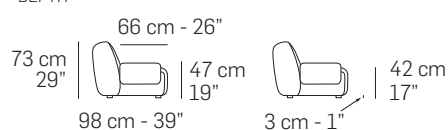

BOERO

FRONTALE
FRONT

LATERALE
DEPTH

LATERALE GIREVOLE 1390
SWIVEL DEPTH 1390

LATERALE GIREVOLE 1360
SWIVEL DEPTH 1360

Caratteristiche standard

- Struttura in multistrato e massello di abete, molleggio seduta e spalliera con cinghie elastiche.
- Imbottiture in poliuretano espanso ecologico a cellula aperta con densità differenziate.
- Rivestimento in pelle o tessuto. Tutti i rivestimenti sono fissi.
- Piedi in materiale termoplastico nero.
- Base girevole in metallo nero opaco, per versione Cod.1360-1390.
- Inserimento letto non possibile.
- Lato componibile rifinito.