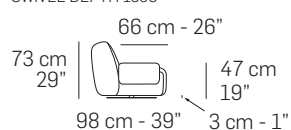

BOERO

FRONTALE
FRONT

LATERALE
DEPTH

LATERALE GIREVOLE 1390
SWIVEL DEPTH 1390

LATERALE GIREVOLE 1360
SWIVEL DEPTH 1360

Caratteristiche standard

- Struttura in multistrato e massello di abete, molleggio seduta e spalliera con cinghie elastiche.
- Imbottiture in poliuretano espanso ecologico a cellula aperta con densità differenziate.
- Rivestimento in pelle o tessuto. Tutti i rivestimenti sono fissi.
- Piedi in materiale termoplastico nero.
- Base girevole in metallo nero opaco, per versione Cod.1360-1390.
- Inserimento letto non possibile.
- Lato componibile rifinito.