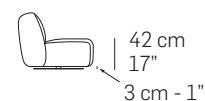

BOERO

FRONTALE
FRONT

LATERALE
DEPTH

LATERALE GIREVOLE 1390
SWIVEL DEPTH 1390

LATERALE GIREVOLE 1360
SWIVEL DEPTH 1360

Caratteristiche standard

- Struttura in multistrato e massello di abete, molleggio seduta e spalliera con cinghie elastiche.
- Imbottiture in poliuretano espanso ecologico a cellula aperta con densità differenziate.
- Rivestimento in pelle o tessuto. Tutti i rivestimenti sono fissi.
- Piedi in materiale termoplastico nero.
- Base girevole in metallo nero opaco, per versione Cod.1360-1390.
- Inserimento letto non possibile.
- Lato componibile rifinito.