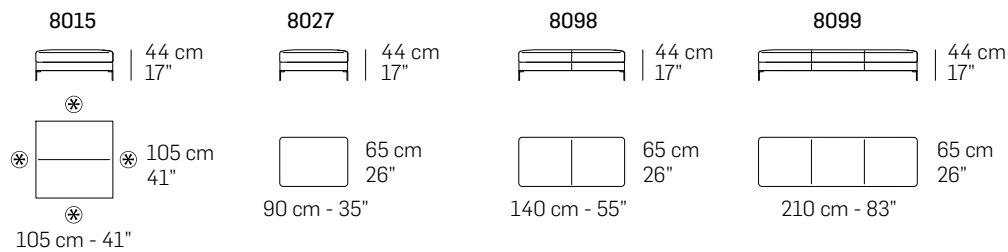

CUSCINETTI CONSIGLIATI / SUGGESTED PILLOWS

COMPOSIZIONI CONSIGLIATE / SUGGESTED COMPOSITIONS