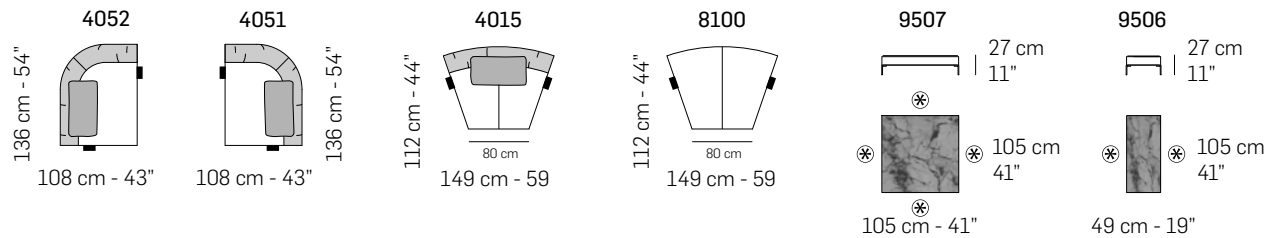

CUSCINETTI CONSIGLIATI / SUGGESTED PILLOWS

COMPOSIZIONI CONSIGLIATE / SUGGESTED COMPOSITIONS