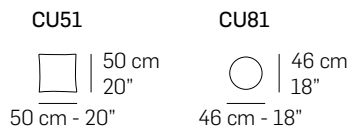

CUSCINETTI CONSIGLIATI / SUGGESTED PILLOWS

COMPOSIZIONI CONSIGLIATE / SUGGESTED COMPOSITIONS