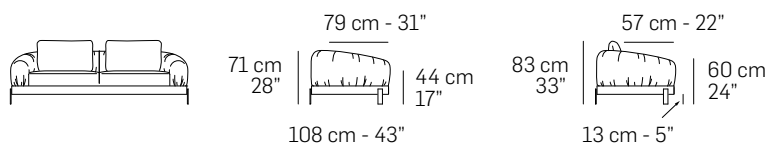

Design Application N° 40202200001046

frontale // front

laterale // depth

Caratteristiche standard

- Struttura in multistrato, massello di abete e molleggio seduta con cinghie elastiche.
- Imbottiture in poliuretano espanso ecologico a cellula aperta con densità differenziate.
- Cuscini di schienale in fibra "Extra soft".
- Rivestimento in pelle o tessuto con cuscini di seduta e spalliera sfoderabili.
- Elementi Cod.1421 - 1422 - 1671 - 1672 - 3031 - 3032 - 9506 - 9507 con ripiano in marmo Bianco Carrara (Cod.CA).
- Piede in metallo Canna di fucile (Cod.50), Ottone satinato (Cod.51), Bronzo anticato (Cod.52).
- Cucitura Cod.01 per il rivestimento in pelle.
- Il rivestimento in tessuto non possiede cuciture.
- Inserimento letto non possibile.
- Lato componibile rifinito.