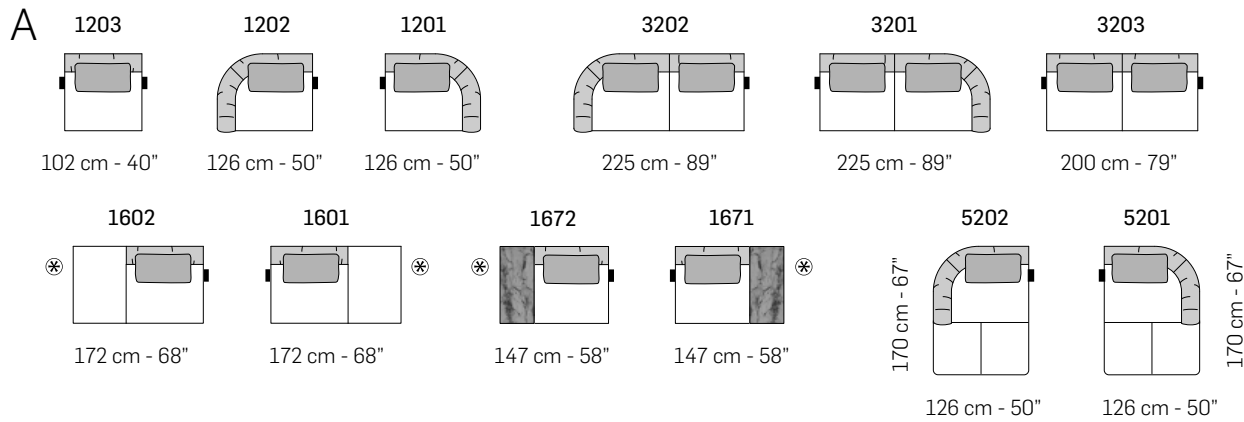

Ottone Satinato (Cod.51) //
Satin Brass (Cod.51)

Bronzo Anticato (Cod.52) //
Antique Bronze (Cod.52)

Cuciture //
Stitching

Cod.01

Piede in metallo //
Metal legs

tutti gli elementi del gruppo A hanno lo stesso modulo di seduta - all items in group A have the same seat width