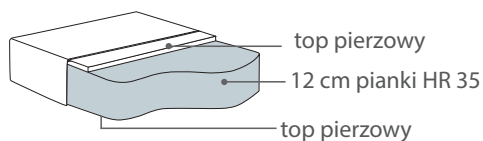

Na kedrę można wybrać tkaninę w innym kolorze niż pozostałe elementy sofy. Zagłówki i wałek Deco 4 nie posiadają kedry. W elementach wykonanych w skórze istnieje możliwość wybrania wersji ze stębnówką. Jeżeli zamówienie nie określa koloru kedry lub stębnówki, są one wykonywane w kolorze modułu.

Cafe Latte wersja NIGHT

Comfort C2

Poduszka siedziska

Wkład poduszki siedziska składa się z wysokoelastycznej pianki (HR) z podwójnym topem pierzowym.

Poduszka oparciowa DAY

Pianka wysokoelastyczna pokryta mieszanką 70% pierza i 30% włókna silikonowego