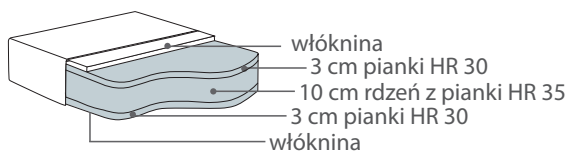

Cafe Latte wersja NIGHT

Comfort C2

Poduszka siedziska

Wkład poduszki siedziska składa się z wysokoelastycznej pianki (HR) z podwójnym topem pierzowym.

Poduszka oparciowa DAY

Pianka wysokoelastyczna pokryta mieszanką 70% pierza i 30% włókna silikonowego

Poduszka oparciowa NIGHT

70% pierza i 30% włókna silikonowe

Comfort EU

Poduszka siedziska

Wkład poduszki siedziska składa się z trzech warstw wysokoelastycznej pianki (HR).

Poduszka oparciowa DAY

Pianka wysokoelastyczna pokryta mieszanką włókna silikonowego