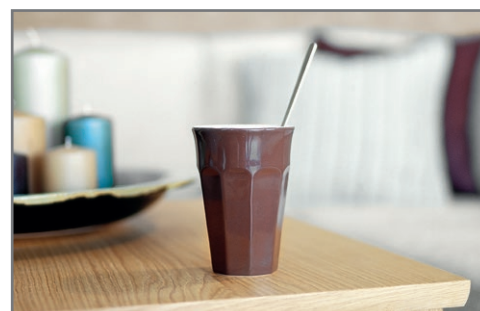

Poduszka oparciowa NIGHT

włókna silikonowe

Poduszki w tkaninie są odwracalne.

Cafe - inspirujący aromat wyobraźni. Cafe pobudza zmysły, Cafe kusi różnorodnością smaków, Cafe inspiruje do przekraczania granic własnej wyobraźni.

Jeśli nie wiadomo w jakim stylu zaprojektować salon, to przy filiżance dobrej kawy warto pokusić się o dawkę fantazji i wyobrazić sobie sofę ... skórzaną z elegancją kedrą miękką, z bajecznie wygodnymi poduszkami i zagłówkiem - łagodna jak Cafe Latte, albo mała, kameralna, z jasnej tkaniny, wypełnioną puszystym pierzem jak Cafe Primo, lub coś bardziej rodzinnego - narożną sofę, wiele poduszek, wygodne podłokietniki - na długie wieczory przy Cafe Santos.