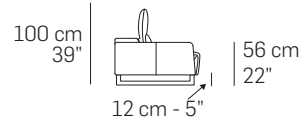

Design Application N°402016000053464

Frontale/Front

Laterale/Depth

Caratteristiche standard

- Struttura in legno e multistrato. Molleggio seduta e spalliera con cinghie elastiche.
- Imbottiture in poliuretano espanso ecologico a cellula aperta con densità differenziate.
- Rivestimento in pelle o tessuto. Tutti i rivestimenti sono fissi.
- Versioni recliner con meccanismo elettrico indipendente sia per la seduta sia per il poggiatesta.
- Versioni fisse con meccanismo poggiatesta manuale regolabile.
- Piedi in metallo Lucido (Cod.30), Satinato (Cod.31), Canna di fucile (Cod.50), Bronzo antico (Cod.52).
- Cucitura Cod.06 per rivestimento in pelle e tessuto.
- Cucitura Cod.11 solo per anteriore / posteriore bracciolo e poggiatesta, per rivestimento in pelle e tessuto.
- Inserimento letto non possibile.
- Lato componibile non rifinito.