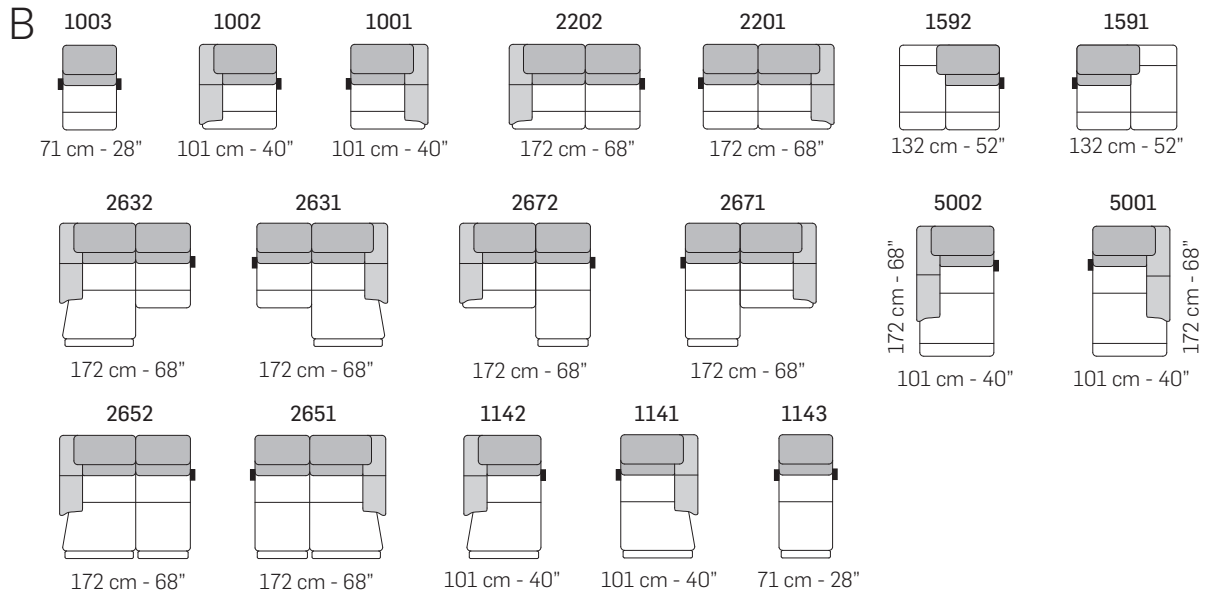

Piede in metallo // Metal leg

Cuciture//
Stitching

Cod.00

Cod.03

Cod.06

Cod.11

tutti gli elementi del gruppo A hanno lo stesso modulo di seduta - all items in group A have the same seat width

tutti gli elementi del gruppo B hanno lo stesso modulo di seduta - all items in group B have the same seat width