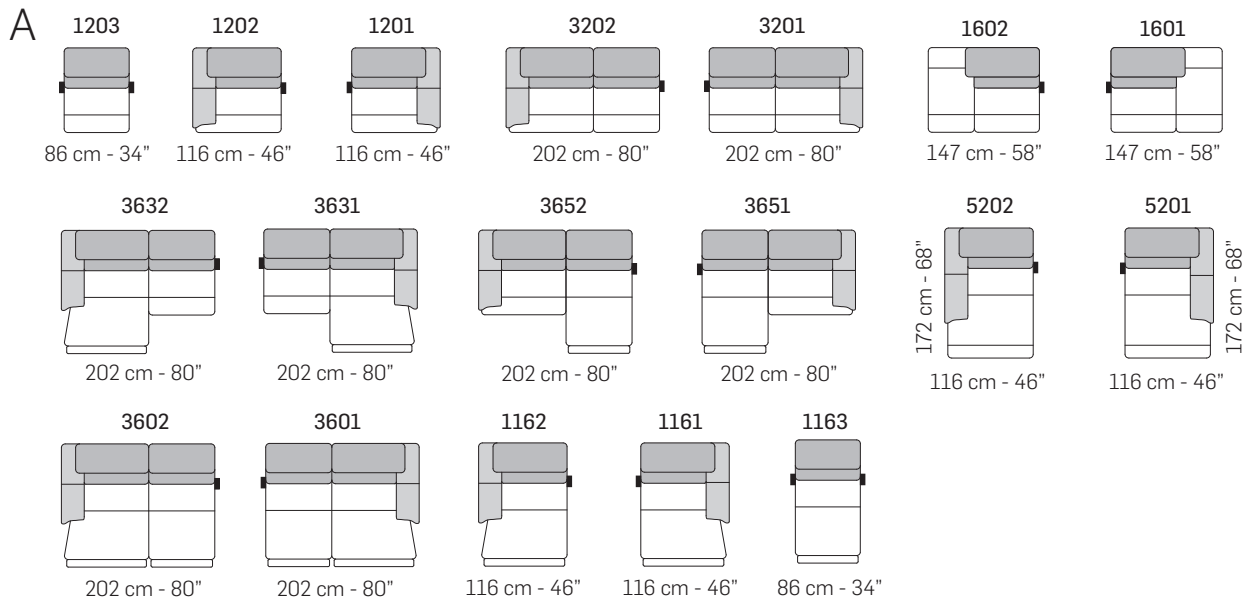

Piede in metallo // Metal leg

Cuciture//
Stitching

Cod.00

Cod.03

Cod.06

Cod.11

tutti gli elementi del gruppo A hanno lo stesso modulo di seduta - all items in group A have the same seat width

tutti gli elementi del gruppo B hanno lo stesso modulo di seduta - all items in group B have the same seat width