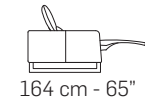

Design Application N°402016000053464

Frontale/Front

Laterale/Depth

Caratteristiche standard

- Struttura in legno e multistrato. Molleggio seduta e spalliera con cinghie elastiche.
- Imbottiture in poliuretano espanso ecologico a cellula aperta con densità differenziate.
- Rivestimento in pelle o tessuto. Tutti i rivestimenti sono fissi.
- Versioni recliner con meccanismo elettrico indipendente sia per la seduta sia per il poggiatesta.
- Versioni fisse con meccanismo poggiatesta manuale regolabile.
- Piedi in metallo Lucido (Cod.30), Satinato (Cod.31), Canna di fucile (Cod.50), Bronzo antico (Cod.52).
- Cucitura Cod.06 per rivestimento in pelle e tessuto.
- Cucitura Cod.11 solo per anteriore / posteriore bracciolo e poggiatesta, per rivestimento in pelle e tessuto.
- Inserimento letto non possibile.
- Lato componibile non rifinito.