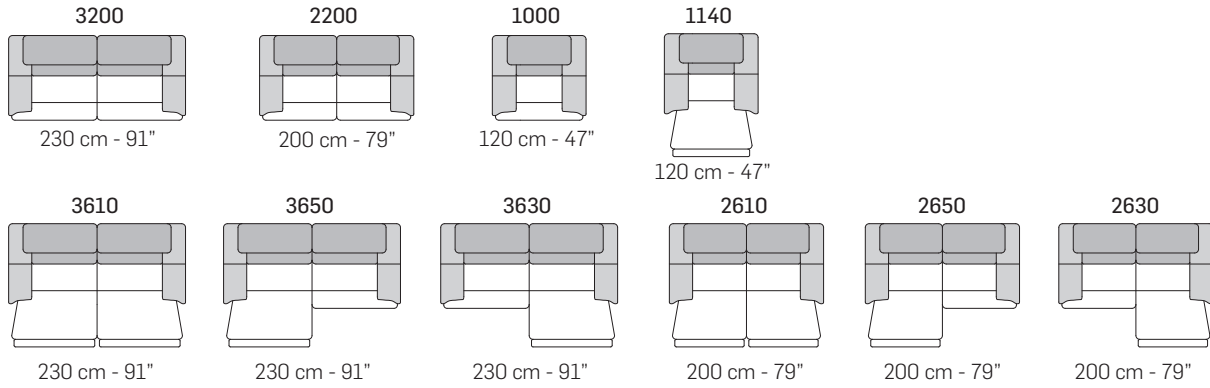

Piede in metallo // Metal leg

Cuciture//
Stitching

Cod.00

Cod.03

Cod.06

Cod.11

tutti gli elementi del gruppo A hanno lo stesso modulo di seduta - all items in group A have the same seat width

tutti gli elementi del gruppo B hanno lo stesso modulo di seduta - all items in group B have the same seat width