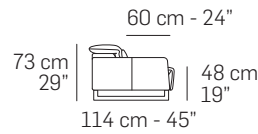

CANALETTO

Design Application N°402016000053464

Caratteristiche standard

- Struttura in legno e multistrato. Molleggio seduta e spalliera con cinghie elastiche.
- Imbottiture in poliuretano espanso ecologico a cellula aperta con densità differenziate.
- Rivestimento in pelle o tessuto. Tutti i rivestimenti sono fissi.
- Versioni recliner con meccanismo elettrico indipendente sia per la seduta sia per il poggiatesta.
- Versioni fisse con meccanismo poggiatesta manuale regolabile.
- Piedi in metallo Lucido (Cod.30), Satinato (Cod.31), Canna di fucile (Cod.50), Bronzo antico (Cod.52).
- Cucitura Cod.06 per rivestimento in pelle e tessuto.
- Cucitura Cod.11 solo per anteriore / posteriore bracciolo e poggiatesta, per rivestimento in pelle e tessuto.
- Inserimento letto non possibile.
- Lato componibile non rifinito.

Caratteristiche optional su richiesta senza maggiorazione

- Disponibile con cucitura a contrasto, per la scelta del colore fare riferimento ai codici del campionario pelli.

Caratteristiche optional su richiesta con maggiorazione

- Batteria al litio per movimentare il meccanismo in assenza di elettricità. Considerare una batteria per ogni seduta recliner.
- Solo per le versioni dove previsto, il lato componibile può essere rifinito.
- Per il multi rivestimento il prezzo va incrementato del 7%. Per maggiori dettagli fare riferimento al paragrafo "NOTE" posto nelle prime pagine del listino.

Note

- Le versioni recliner sono consegnate a moduli separati.
- Non è possibile applicare altre cuciture.
- Per alcuni tessuti e velluti l'azienda si riserva di applicare la cucitura Cod.00 / Cod.03 (vedi immagine).

Standard features