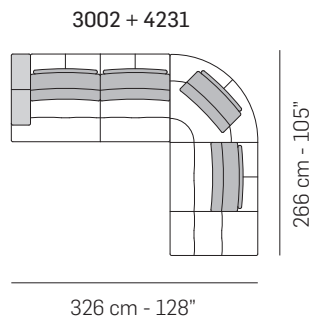

Scala 1:100
Ratio 1 to 100

Legenda / Legend

- Spalliera / Back Cushions
- Bracciolo / Armrest
- Poggiareni / Kidneyrest
- Seduta / Seat Cushions

⊗ Lato terminale sempre rifinito e agganciabile agli elementi componibili / Terminal side is always finished and it can also be connected to modular elements

■ Aggancio Componibile / Connector

Note / Notes

Nicoline si riserva il diritto di apportare in ogni momento modifiche tecniche ed estetiche / Nicoline reserves the right to change, at any time and without prior warning, technical and aesthetic specifications of the articles.