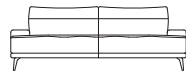

# EGEO

Design Application N° 402017000039849

frontale // front

laterale // depth

24 cm - 9"