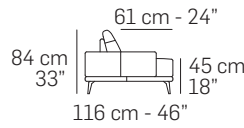

## nicoline

Descrizione modello - *Model Description*

Dimensioni - *Dimensions*

Composizioni consigliate - *Recommended compositions*

[nicoline.it](http://nicoline.it)

ITALY - C.da Parchi Calia sn Z.I. - 70022 Altamura – BA - Telefono: +39 080 3101487

# EGEO

Design Application N° 402017000039849

frontale // front

laterale // depth

24 cm - 9"