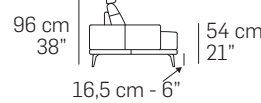

# EGEO

Design Application N° 402017000039849

frontale // front

laterale // depth

24 cm - 9"