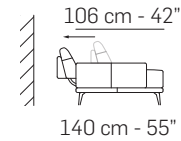

## nicoline

Descrizione modello - *Model Description*

Dimensioni - *Dimensions*

Composizioni consigliate - *Recommended compositions*

[nicoline.it](http://nicoline.it)

ITALY - C.da Parchi Calia sn Z.I. - 70022 Altamura – BA - Telefono: +39 080 3101487

# EGEO

Design Application N° 402017000039849

frontale // front

laterale // depth

24 cm - 9"