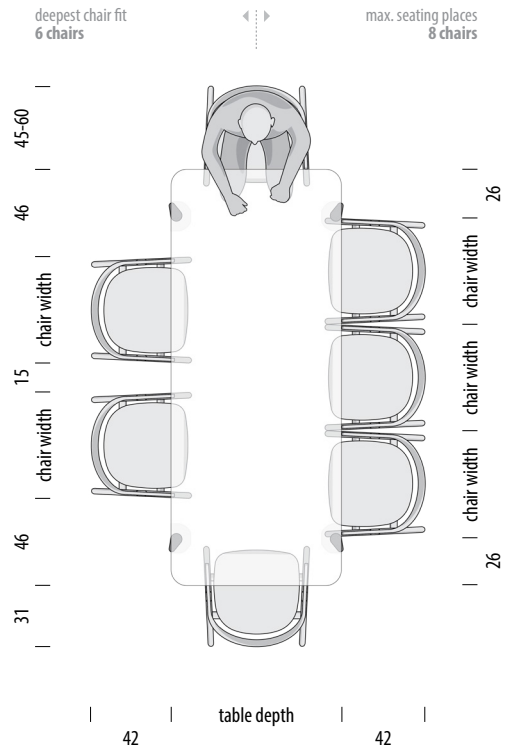

Fawn Table 200 x 90 Size (cm)
Item no: 08F W: 200 D: 90 H: 75

Fawn Table 220 x 90 Size (cm)
Item no: 090 W: 220 D: 90 H: 75

Fawn Table

Seating overview - Ava Chair | W: 56, D: 53, H: 77

0cm 100 140 160 180 200 220 240

Scale: 1:40

Version: 18-5-2023

Fawn Table 160 x 90 **Size (cm)**
Item no: 08D W: 160 D: 90 H: 75

Fawn Table 180 x 90 **Size (cm)**
Item no: 08E W: 180 D: 90 H: 75

Fawn Table 200 x 90 **Size (cm)**
Item no: 08F W: 200 D: 90 H: 75

Fawn Table 220 x 90 **Size (cm)**
Item no: 090 W: 220 D: 90 H: 75

Fawn Table

Seating overview - Ava Bench | W: 120, D: 53, H: 77,5

0cm 100 140 160 180 200 220 240

Scale: 1:40

Version: 18-5-2023

Fawn Table 160 x 90 **Size (cm)**
 Item no: 08D W: 160 D: 90 H: 75

Fawn Table 180 x 90 **Size (cm)**
 Item no: 08E W: 180 D: 90 H: 75

Fawn Table 200 x 90 **Size (cm)**
 Item no: 08F W: 200 D: 90 H: 75

Fawn Table 220 x 90 **Size (cm)**
 Item no: 090 W: 220 D: 90 H: 75

Fawn Table