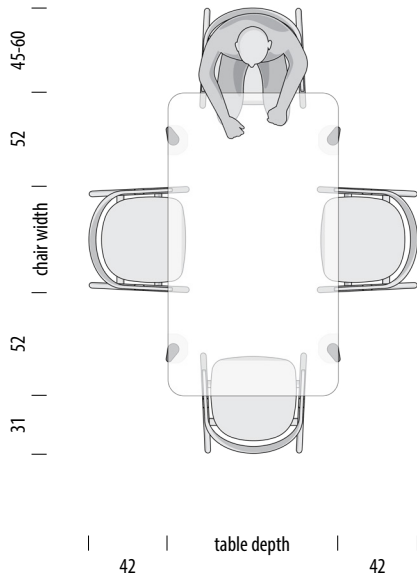

0cm 100 140 160 180 200 220 240

Scale: 1:40

Version: 18-5-2023

Fawn Table 160 x 90 Size (cm)
Item no: 08D W: 160 D: 90 H: 75

deepest chair fit 4 chairs ↔ max. seating places 6 chairs

Fawn Table 180 x 90 Size (cm)
Item no: 08E W: 180 D: 90 H: 75

Fawn Table 200 x 90 Size (cm)
Item no: 08F W: 200 D: 90 H: 75

Fawn Table 220 x 90 Size (cm)
Item no: 090 W: 220 D: 90 H: 75

Fawn Table

Seating overview - Ava Chair | W: 56, D: 53, H: 77

0cm 100 140 160 180 200 220 240

Scale: 1:40

Version: 18-5-2023

Fawn Table 160 x 90 **Size (cm)**
Item no: 08D W: 160 D: 90 H: 75

Fawn Table 180 x 90 **Size (cm)**
Item no: 08E W: 180 D: 90 H: 75

Fawn Table 200 x 90 **Size (cm)**
Item no: 08F W: 200 D: 90 H: 75

Fawn Table 220 x 90 **Size (cm)**
Item no: 090 W: 220 D: 90 H: 75

Fawn Table

Seating overview - Ava Bench | W: 120, D: 53, H: 77,5

0cm 100 140 160 180 200 220 240

Scale: 1:40

Version: 18-5-2023

Fawn Table 160 x 90 **Size (cm)**
 Item no: 08D W: 160 D: 90 H: 75