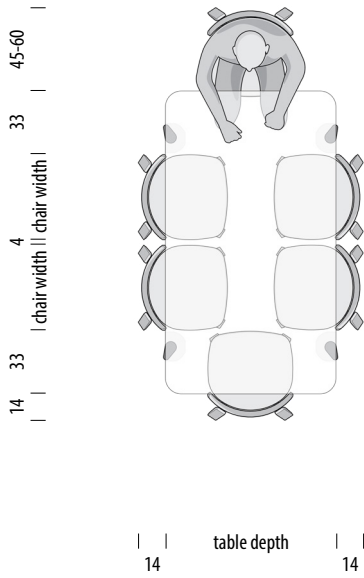

Fawn Table

Seating overview - Fawn Chair | W: 48, D: 48, H: 79

0cm 100 140 160 180 200 220 240

Scale: 1:40

Version: 18-5-2023

Fawn Table 160 x 90 **Size (cm)**
 Item no: 08D W: 160 D: 90 H: 75

deepest chair fit 4 chairs max. seating places 6 chairs

Fawn Table 180 x 90 **Size (cm)**
 Item no: 08E W: 180 D: 90 H: 75

Fawn Table 200 x 90 **Size (cm)**
 Item no: 08F W: 200 D: 90 H: 75

deepest chair fit 6 chairs max. seating places 8 chairs

Fawn Table 220 x 90 **Size (cm)**
 Item no: 090 W: 220 D: 90 H: 75

Fawn Table

Seating overview - Nora Chair | W: 45, D: 47, H: 79

0cm 100 140 160 180 200 220 240

Scale: 1:40

Version: 18-5-2023

Fawn Table 160 x 90 Size (cm)
Item no: 08D W: 160 D: 90 H: 75

Fawn Table 180 x 90 Size (cm)
Item no: 08E W: 180 D: 90 H: 75

Fawn Table 200 x 90 Size (cm)
Item no: 08F W: 200 D: 90 H: 75

Fawn Table 220 x 90 Size (cm)
Item no: 090 W: 220 D: 90 H: 75

Fawn Table

Seating overview - Ena Chair | W: 45, D: 56, H: 84

0cm 100 140 160 180 200 220 240