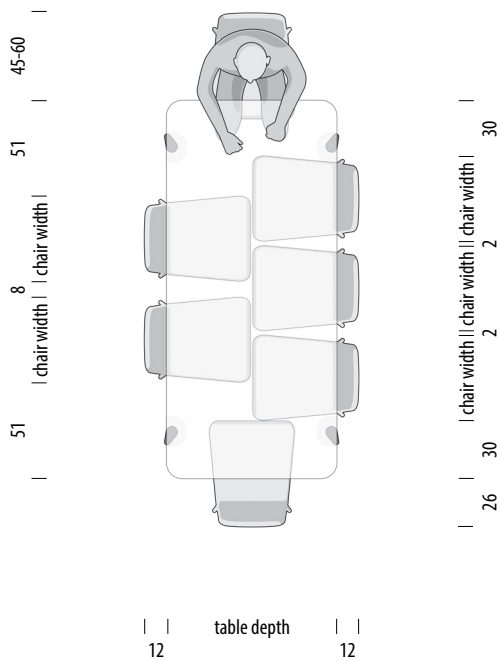

Fawn Table

Seating overview - Nora Chair | W: 45, D: 47, H: 79

0cm 100 140 160 180 200 220 240

Scale: 1:40

Version: 18-5-2023

Fawn Table 160 x 90 Size (cm)
Item no: 08D W: 160 D: 90 H: 75

Fawn Table 180 x 90 Size (cm)
Item no: 08E W: 180 D: 90 H: 75

Fawn Table 200 x 90 Size (cm)
Item no: 08F W: 200 D: 90 H: 75

Fawn Table 220 x 90 Size (cm)
Item no: 090 W: 220 D: 90 H: 75

Fawn Table

Seating overview - Ena Chair | W: 45, D: 56, H: 84

0cm 100 140 160 180 200 220 240

Scale: 1:40

Version: 18-5-2023

Fawn Table 160 x 90 Size (cm)
Item no: 08D W: 160 D: 90 H: 75

deepest chair fit 4 chairs ↔ max. seating places 6 chairs

Fawn Table 180 x 90 Size (cm)
Item no: 08E W: 180 D: 90 H: 75

Fawn Table 200 x 90 Size (cm)
Item no: 08F W: 200 D: 90 H: 75

deepest chair fit 6 chairs ↔ max. seating places 8 chairs

Fawn Table 220 x 90 Size (cm)
Item no: 090 W: 220 D: 90 H: 75

Fawn Table

Seating overview - Muna Chair | W: 53, D: 53, H: 75