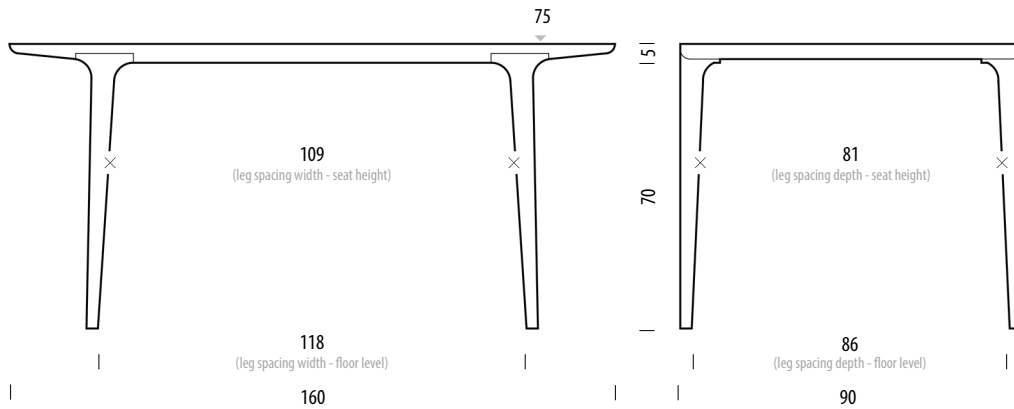

For any additional inquiries regarding the Fawn Tables, please feel free to [contact us](#).

Fawn Table 160

Body Solid wood

Version: 18-5-2023

Basic info

| | | |
|---------------------|------------------------|---------|
| Design | Salih Teskeredžić | |
| Product size | W: 160, D: 90, H: 75 | |
| Packaging | W: 172,5, D: 96, H: 15 | |
| Volume | 0,25 m ³ | |
| Net weight | 34,6 kg | 38,5 kg |
| Gross weight | 38,4 kg | 42,7 kg |
| | (walnut) | (oak) |

Item no. 08D / 2DD / 599

| Leg spacing | Width | Depth | Height |
|-------------|-------|-------|--------|
| Floor level | 118 | 86 | |
| Seat height | 109 | 81 | |

Assembly 15 min / 2 persons

| Plate | Thickness |
|-------|-----------|
| | 5 |

Fawn Table 180

Body Solid wood

Version: 18-5-2023

Basic info

| | | |
|---------------------|------------------------|---------|
| Design | Salih Teskeredžić | |
| Product size | W: 180, D: 90, H: 75 | |
| Packaging | W: 192,5, D: 96, H: 15 | |
| Volume | 0,28 m ³ | |
| Net weight | 37,9 kg | 42,2 kg |
| Gross weight | 42,3 kg | 47 kg |
| | (walnut) | (oak) |

Fawn Table

Seating overview - Nora Chair | W: 45, D: 47, H: 79

0cm 100 140 160 180 200 220 240

Scale: 1:40

Version: 18-5-2023

Fawn Table 160 x 90 Size (cm)
Item no: 08D W: 160 D: 90 H: 75

Fawn Table 180 x 90 Size (cm)
Item no: 08E W: 180 D: 90 H: 75