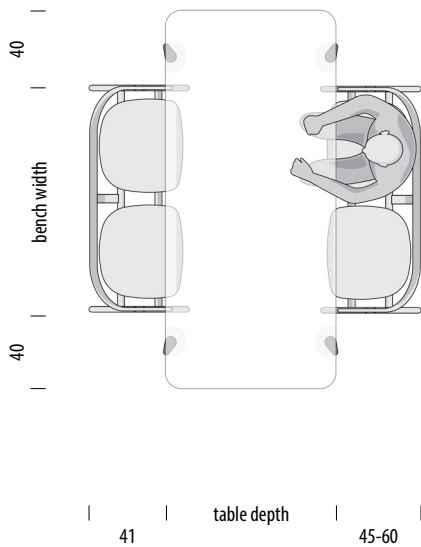

Fawn Table 200 x 90 Size (cm)
Item no: 08F W: 200 D: 90 H: 75

Fawn Table 220 x 90 Size (cm)
Item no: 090 W: 220 D: 90 H: 75

Fawn Table

Seating overview - Ava Chair | W: 56, D: 53, H: 77

0cm 100 140 160 180 200 220 240

Scale: 1:40

Version: 18-5-2023

Fawn Table 160 x 90 **Size (cm)**
Item no: 08D W: 160 D: 90 H: 75

Fawn Table 180 x 90 **Size (cm)**
Item no: 08E W: 180 D: 90 H: 75

Fawn Table 200 x 90 **Size (cm)**
Item no: 08F W: 200 D: 90 H: 75

Fawn Table 220 x 90 **Size (cm)**
Item no: 090 W: 220 D: 90 H: 75

Fawn Table

Seating overview - Ava Bench | W: 120, D: 53, H: 77,5

0cm 100 140 160 180 200 220 240

Scale: 1:40

Version: 18-5-2023

Fawn Table 160 x 90 **Size (cm)**
 Item no: 08D W: 160 D: 90 H: 75

Fawn Table 180 x 90 **Size (cm)**
 Item no: 08E W: 180 D: 90 H: 75

Fawn Table 200 x 90 **Size (cm)**
 Item no: 08F W: 200 D: 90 H: 75

Fawn Table 220 x 90 **Size (cm)**
 Item no: 090 W: 220 D: 90 H: 75

Fawn Table