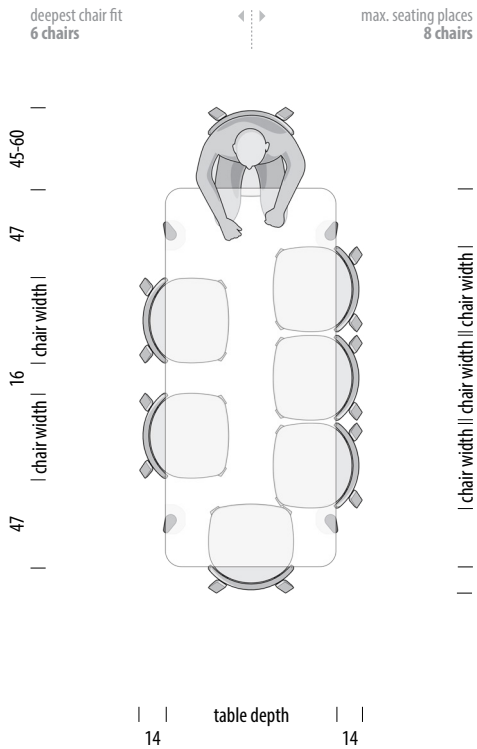

Fawn Table

Seating overview - Fawn Chair | W: 48, D: 48, H: 79

0cm 100 140 160 180 200 220 240

Scale: 1:40

Version: 18-5-2023

Fawn Table 160 x 90 **Size (cm)**
 Item no: 08D W: 160 D: 90 H: 75

deepest chair fit 4 chairs max. seating places 6 chairs

Fawn Table 180 x 90 **Size (cm)**
 Item no: 08E W: 180 D: 90 H: 75

Fawn Table 200 x 90 **Size (cm)**
 Item no: 08F W: 200 D: 90 H: 75

deepest chair fit 6 chairs max. seating places 8 chairs

Fawn Table 220 x 90 **Size (cm)**
 Item no: 090 W: 220 D: 90 H: 75

Fawn Table

Seating overview - Nora Chair | W: 45, D: 47, H: 79

0cm 100 140 160 180 200 220 240

Scale: 1:40

Version: 18-5-2023

Fawn Table 160 x 90 Size (cm)
Item no: 08D W: 160 D: 90 H: 75

Fawn Table 180 x 90 Size (cm)
Item no: 08E W: 180 D: 90 H: 75

Fawn Table 200 x 90 Size (cm)
Item no: 08F W: 200 D: 90 H: 75

Fawn Table 220 x 90 Size (cm)
Item no: 090 W: 220 D: 90 H: 75

Fawn Table

Seating overview - Ena Chair | W: 45, D: 56, H: 84

0cm 100 140 160 180 200 220 240