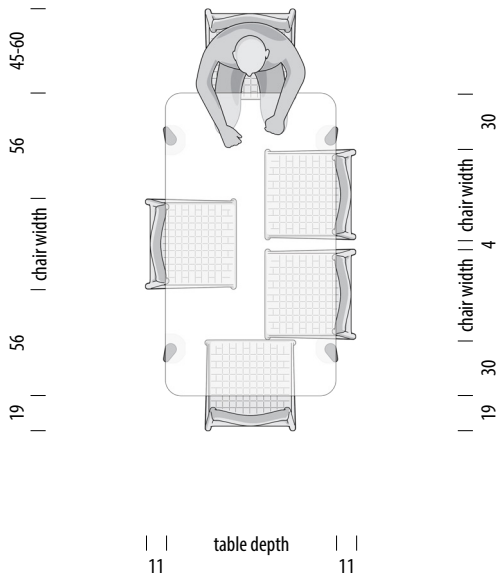

Fawn Table 220

Body Solid wood

Version: 18-5-2023

Basic info

| | | |
|---------------------|------------------------|---------------|
| Design | Salih Teskeredžić | |
| Product size | W: 220, D: 90, H: 75 | |
| Packaging | W: 232,5, D: 96, H: 15 | |
| Volume | 0,34 m ³ | |
| Net weight | 45,9 kg | 51 kg |
| Gross weight | 51,7 kg (walnut) | 57,5 kg (oak) |

Fawn Table

Seating overview - Fawn Chair | W: 48, D: 48, H: 79

0cm 100 140 160 180 200 220 240

Scale: 1:40

Version: 18-5-2023

Fawn Table 160 x 90 **Size (cm)**
 Item no: 08D W: 160 D: 90 H: 75

deepest chair fit 4 chairs max. seating places 6 chairs

Fawn Table 180 x 90 **Size (cm)**
 Item no: 08E W: 180 D: 90 H: 75

Fawn Table 200 x 90 **Size (cm)**
 Item no: 08F W: 200 D: 90 H: 75

deepest chair fit 6 chairs max. seating places 8 chairs

Fawn Table 220 x 90 **Size (cm)**
 Item no: 090 W: 220 D: 90 H: 75

Fawn Table

Seating overview - Nora Chair | W: 45, D: 47, H: 79

0cm 100 140 160 180 200 220 240

Scale: 1:40

Version: 18-5-2023

Fawn Table 160 x 90 Size (cm)
Item no: 08D W: 160 D: 90 H: 75

Fawn Table 180 x 90 Size (cm)
Item no: 08E W: 180 D: 90 H: 75