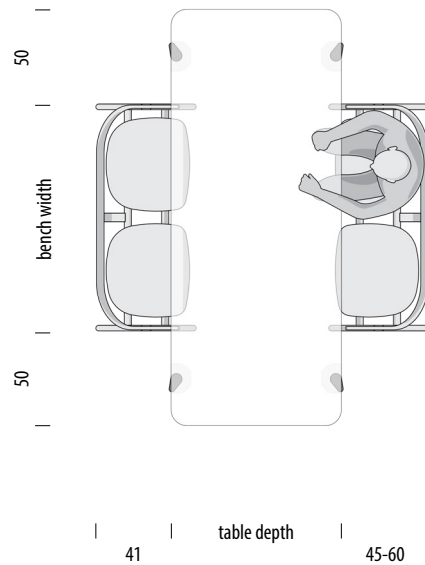

Fawn Table 200 x 90 Size (cm)
Item no: 08F W: 200 D: 90 H: 75

Fawn Table 220 x 90 Size (cm)
Item no: 090 W: 220 D: 90 H: 75

Fawn Table

Seating overview - Ava Chair | W: 56, D: 53, H: 77

0cm 100 140 160 180 200 220 240

Scale: 1:40

Version: 18-5-2023

Fawn Table 160 x 90 **Size (cm)**
Item no: 08D W: 160 D: 90 H: 75

Fawn Table 180 x 90 **Size (cm)**
Item no: 08E W: 180 D: 90 H: 75

Fawn Table 200 x 90 **Size (cm)**
Item no: 08F W: 200 D: 90 H: 75

Fawn Table 220 x 90 **Size (cm)**
Item no: 090 W: 220 D: 90 H: 75

Fawn Table

Seating overview - Ava Bench | W: 120, D: 53, H: 77,5

0cm 100 140 160 180 200 220 240

Scale: 1:40

Version: 18-5-2023

Fawn Table 160 x 90 **Size (cm)**
 Item no: 08D W: 160 D: 90 H: 75

Fawn Table 180 x 90 **Size (cm)**
 Item no: 08E W: 180 D: 90 H: 75

Fawn Table 200 x 90 **Size (cm)**
 Item no: 08F W: 200 D: 90 H: 75

Fawn Table 220 x 90 **Size (cm)**
 Item no: 090 W: 220 D: 90 H: 75

Fawn Table