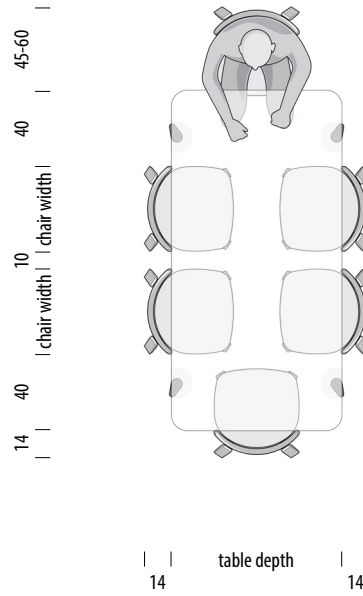

Fawn Table

Seating overview - Fawn Chair | W: 48, D: 48, H: 79

0cm 100 140 160 180 200 220 240

Scale: 1:40

Version: 18-5-2023

Fawn Table 160 x 90 **Size (cm)**
 Item no: 08D W: 160 D: 90 H: 75

deepest chair fit 4 chairs max. seating places 6 chairs

Fawn Table 180 x 90 **Size (cm)**
 Item no: 08E W: 180 D: 90 H: 75

Fawn Table 200 x 90 **Size (cm)**
 Item no: 08F W: 200 D: 90 H: 75

deepest chair fit 6 chairs max. seating places 8 chairs

Fawn Table 220 x 90 **Size (cm)**
 Item no: 090 W: 220 D: 90 H: 75

Fawn Table

Seating overview - Nora Chair | W: 45, D: 47, H: 79

0cm 100 140 160 180 200 220 240

Scale: 1:40

Version: 18-5-2023

Fawn Table 160 x 90 Size (cm)
Item no: 08D W: 160 D: 90 H: 75

Fawn Table 180 x 90 Size (cm)
Item no: 08E W: 180 D: 90 H: 75

Fawn Table 200 x 90 Size (cm)
Item no: 08F W: 200 D: 90 H: 75

Fawn Table 220 x 90 Size (cm)
Item no: 090 W: 220 D: 90 H: 75

Fawn Table

Seating overview - Ena Chair | W: 45, D: 56, H: 84

0cm 100 140 160 180 200 220 240