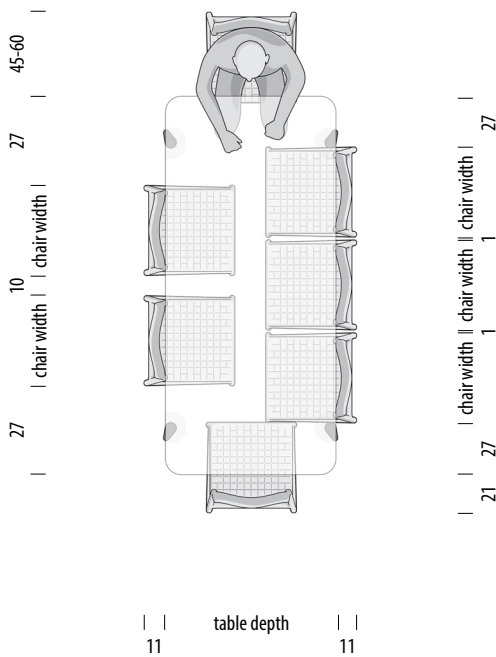

Fawn Table 220

Body Solid wood

Version: 18-5-2023

Basic info

| | | |
|---------------------|------------------------|---------------|
| Design | Salih Teskeredžić | |
| Product size | W: 220, D: 90, H: 75 | |
| Packaging | W: 232,5, D: 96, H: 15 | |
| Volume | 0,34 m ³ | |
| Net weight | 45,9 kg | 51 kg |
| Gross weight | 51,7 kg (walnut) | 57,5 kg (oak) |

Fawn Table

Seating overview - Fawn Chair | W: 48, D: 48, H: 79

0cm 100 140 160 180 200 220 240

Scale: 1:40

Version: 18-5-2023

Fawn Table 160 x 90 **Size (cm)**
 Item no: 08D W: 160 D: 90 H: 75

deepest chair fit 4 chairs max. seating places 6 chairs

Fawn Table 180 x 90 **Size (cm)**
 Item no: 08E W: 180 D: 90 H: 75

Fawn Table 200 x 90 **Size (cm)**
 Item no: 08F W: 200 D: 90 H: 75

deepest chair fit 6 chairs max. seating places 8 chairs

Fawn Table 220 x 90 **Size (cm)**
 Item no: 090 W: 220 D: 90 H: 75

Fawn Table

Seating overview - Nora Chair | W: 45, D: 47, H: 79

0cm 100 140 160 180 200 220 240

Scale: 1:40

Version: 18-5-2023

Fawn Table 160 x 90 Size (cm)
Item no: 08D W: 160 D: 90 H: 75

Fawn Table 180 x 90 Size (cm)
Item no: 08E W: 180 D: 90 H: 75