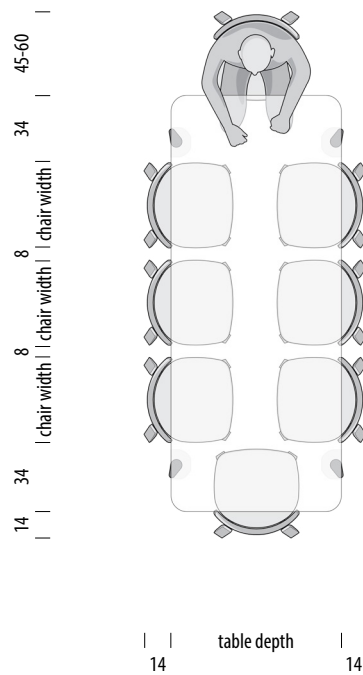

Fawn Table

Seating overview - Fawn Chair | W: 48, D: 48, H: 79

0cm 100 140 160 180 200 220 240

Scale: 1:40

Version: 18-5-2023

Fawn Table 160 x 90 **Size (cm)**
 Item no: 08D W: 160 D: 90 H: 75

deepest chair fit 4 chairs max. seating places 6 chairs

Fawn Table 180 x 90 **Size (cm)**
 Item no: 08E W: 180 D: 90 H: 75

Fawn Table 200 x 90 **Size (cm)**
 Item no: 08F W: 200 D: 90 H: 75

deepest chair fit 6 chairs max. seating places 8 chairs

Fawn Table 220 x 90 **Size (cm)**
 Item no: 090 W: 220 D: 90 H: 75

Fawn Table

Seating overview - Nora Chair | W: 45, D: 47, H: 79

0cm 100 140 160 180 200 220 240

Scale: 1:40

Version: 18-5-2023

Fawn Table 160 x 90 Size (cm)
Item no: 08D W: 160 D: 90 H: 75

Fawn Table 180 x 90 Size (cm)
Item no: 08E W: 180 D: 90 H: 75

Fawn Table 200 x 90 Size (cm)
Item no: 08F W: 200 D: 90 H: 75

Fawn Table 220 x 90 Size (cm)
Item no: 090 W: 220 D: 90 H: 75

Fawn Table

Seating overview - Ena Chair | W: 45, D: 56, H: 84

0cm 100 140 160 180 200 220 240