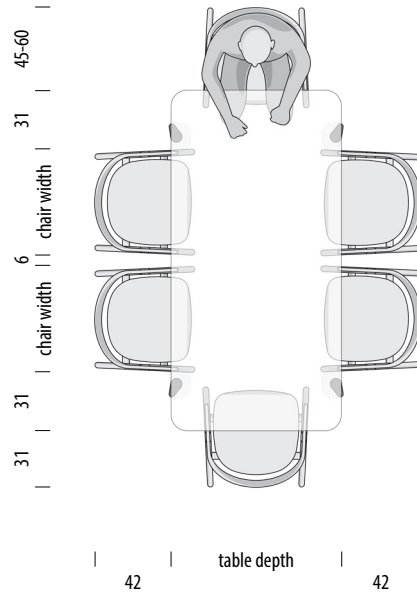

0cm 100 140 160 180 200 220 240

Scale: 1:40

Version: 18-5-2023

Fawn Table 160 x 90 Size (cm)
Item no: 08D W: 160 D: 90 H: 75

deepest chair fit 4 chairs ↔ max. seating places 6 chairs

Fawn Table 180 x 90 Size (cm)
Item no: 08E W: 180 D: 90 H: 75

Fawn Table 200 x 90 Size (cm)
Item no: 08F W: 200 D: 90 H: 75

Fawn Table 220 x 90 Size (cm)
Item no: 090 W: 220 D: 90 H: 75

Fawn Table

Seating overview - Ava Chair | W: 56, D: 53, H: 77

0cm 100 140 160 180 200 220 240

Scale: 1:40

Version: 18-5-2023

Fawn Table 160 x 90 **Size (cm)**
Item no: 08D W: 160 D: 90 H: 75

Fawn Table 180 x 90 **Size (cm)**
Item no: 08E W: 180 D: 90 H: 75

Fawn Table 200 x 90 **Size (cm)**
Item no: 08F W: 200 D: 90 H: 75

Fawn Table 220 x 90 **Size (cm)**
Item no: 090 W: 220 D: 90 H: 75

Fawn Table

Seating overview - Ava Bench | W: 120, D: 53, H: 77,5

0cm 100 140 160 180 200 220 240

Scale: 1:40

Version: 18-5-2023

Fawn Table 160 x 90 **Size (cm)**
 Item no: 08D W: 160 D: 90 H: 75