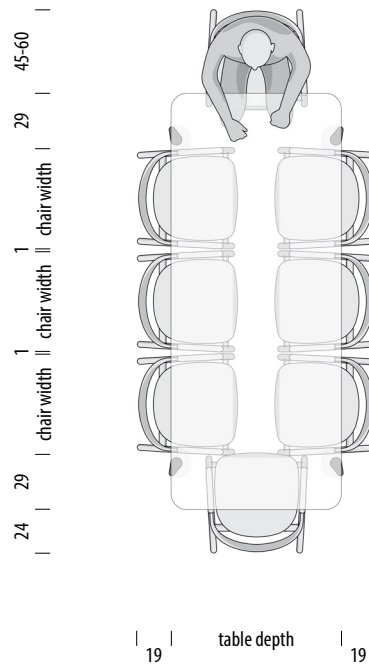

Fawn Table 200 x 90 Size (cm)
Item no: 08F W: 200 D: 90 H: 75

deepest chair fit 6 chairs ↔ max. seating places 8 chairs

Fawn Table 220 x 90 Size (cm)
Item no: 090 W: 220 D: 90 H: 75

Fawn Table

Seating overview - Muna Chair | W: 53, D: 53, H: 75

0cm 100 140 160 180 200 220 240

Scale: 1:40

Version: 18-5-2023

Fawn Table 160 x 90 Size (cm)
Item no: 08D W: 160 D: 90 H: 75

deepest chair fit 4 chairs ↔ max. seating places 6 chairs

Fawn Table 180 x 90 Size (cm)
Item no: 08E W: 180 D: 90 H: 75

Fawn Table 200 x 90 Size (cm)
Item no: 08F W: 200 D: 90 H: 75

Fawn Table 220 x 90 Size (cm)
Item no: 090 W: 220 D: 90 H: 75

Fawn Table

Seating overview - Ava Chair | W: 56, D: 53, H: 77

0cm 100 140 160 180 200 220 240

Scale: 1:40

Version: 18-5-2023

Fawn Table 160 x 90 **Size (cm)**
Item no: 08D W: 160 D: 90 H: 75

Fawn Table 180 x 90 **Size (cm)**
Item no: 08E W: 180 D: 90 H: 75

Fawn Table 200 x 90 **Size (cm)**
Item no: 08F W: 200 D: 90 H: 75