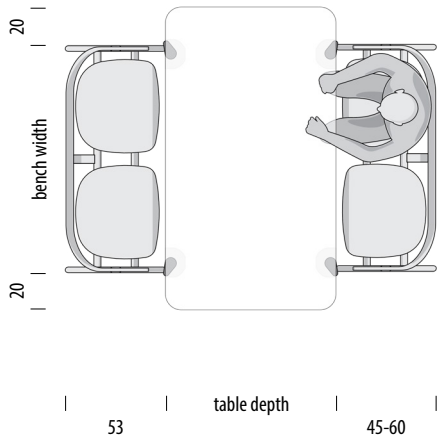

Fawn Table 200 x 90 Size (cm)
Item no: 08F W: 200 D: 90 H: 75

Fawn Table 220 x 90 Size (cm)
Item no: 090 W: 220 D: 90 H: 75

Fawn Table

Seating overview - Ava Chair | W: 56, D: 53, H: 77

0cm 100 140 160 180 200 220 240

Scale: 1:40

Version: 18-5-2023

Fawn Table 160 x 90 **Size (cm)**
Item no: 08D W: 160 D: 90 H: 75

Fawn Table 180 x 90 **Size (cm)**
Item no: 08E W: 180 D: 90 H: 75

Fawn Table 200 x 90 **Size (cm)**
Item no: 08F W: 200 D: 90 H: 75

Fawn Table 220 x 90 **Size (cm)**
Item no: 090 W: 220 D: 90 H: 75

Fawn Table

Seating overview - Ava Bench | W: 120, D: 53, H: 77,5

0cm 100 140 160 180 200 220 240

Scale: 1:40

Version: 18-5-2023

Fawn Table 160 x 90 **Size (cm)**
 Item no: 08D W: 160 D: 90 H: 75

Fawn Table 180 x 90 **Size (cm)**
 Item no: 08E W: 180 D: 90 H: 75

Fawn Table 200 x 90 **Size (cm)**
 Item no: 08F W: 200 D: 90 H: 75

Fawn Table 220 x 90 **Size (cm)**
 Item no: 090 W: 220 D: 90 H: 75

Fawn Table