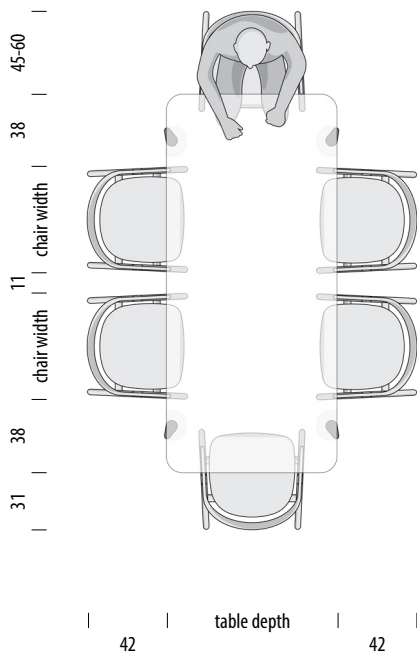

Fawn Table 200 x 90 Size (cm)
Item no: 08F W: 200 D: 90 H: 75

Fawn Table 220 x 90 Size (cm)
Item no: 090 W: 220 D: 90 H: 75

Fawn Table

Seating overview - Ava Chair | W: 56, D: 53, H: 77

0cm 100 140 160 180 200 220 240

Scale: 1:40

Version: 18-5-2023

Fawn Table 160 x 90 **Size (cm)**
Item no: 08D W: 160 D: 90 H: 75

Fawn Table 180 x 90 **Size (cm)**
Item no: 08E W: 180 D: 90 H: 75

Fawn Table 200 x 90 **Size (cm)**
Item no: 08F W: 200 D: 90 H: 75

Fawn Table 220 x 90 **Size (cm)**
Item no: 090 W: 220 D: 90 H: 75

Fawn Table

Seating overview - Ava Bench | W: 120, D: 53, H: 77,5

0cm 100 140 160 180 200 220 240

Scale: 1:40

Version: 18-5-2023

Fawn Table 160 x 90 **Size (cm)**
 Item no: 08D W: 160 D: 90 H: 75

Fawn Table 180 x 90 **Size (cm)**
 Item no: 08E W: 180 D: 90 H: 75

Fawn Table 200 x 90 **Size (cm)**
 Item no: 08F W: 200 D: 90 H: 75

Fawn Table 220 x 90 **Size (cm)**
 Item no: 090 W: 220 D: 90 H: 75

Fawn Table