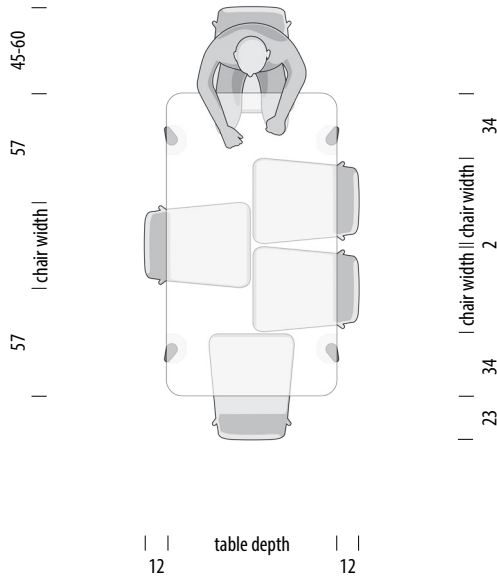

Fawn Table 180 x 90 **Size (cm)**
 Item no: 08E W: 180 D: 90 H: 75

Fawn Table 200 x 90 **Size (cm)**
 Item no: 08F W: 200 D: 90 H: 75

deepest chair fit 6 chairs max. seating places 8 chairs

Fawn Table 220 x 90 **Size (cm)**
 Item no: 090 W: 220 D: 90 H: 75

Fawn Table

Seating overview - Nora Chair | W: 45, D: 47, H: 79

0cm 100 140 160 180 200 220 240

Scale: 1:40

Version: 18-5-2023

Fawn Table 160 x 90 Size (cm)
Item no: 08D W: 160 D: 90 H: 75

Fawn Table 180 x 90 Size (cm)
Item no: 08E W: 180 D: 90 H: 75

Fawn Table 200 x 90 Size (cm)
Item no: 08F W: 200 D: 90 H: 75

Fawn Table 220 x 90 Size (cm)
Item no: 090 W: 220 D: 90 H: 75

Fawn Table

Seating overview - Ena Chair | W: 45, D: 56, H: 84

0cm 100 140 160 180 200 220 240

Scale: 1:40

Version: 18-5-2023

Fawn Table 160 x 90 Size (cm)
Item no: 08D W: 160 D: 90 H: 75

deepest chair fit 4 chairs ↔ max. seating places 6 chairs

Fawn Table 180 x 90 Size (cm)
Item no: 08E W: 180 D: 90 H: 75