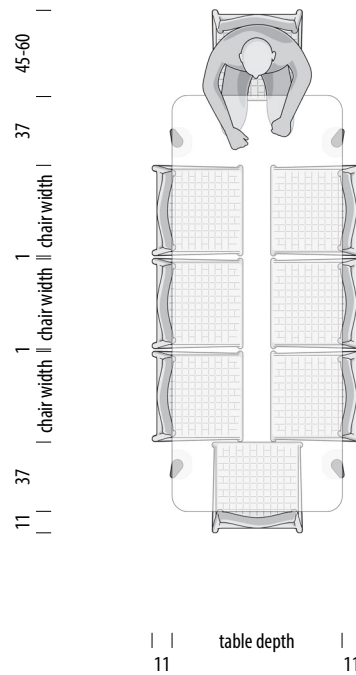

Fawn Table

Seating overview - Fawn Chair | W: 48, D: 48, H: 79

0cm 100 140 160 180 200 220 240

Scale: 1:40

Version: 18-5-2023

Fawn Table 160 x 90 **Size (cm)**
 Item no: 08D W: 160 D: 90 H: 75

deepest chair fit 4 chairs max. seating places 6 chairs

Fawn Table 180 x 90 **Size (cm)**
 Item no: 08E W: 180 D: 90 H: 75

Fawn Table 200 x 90 **Size (cm)**
 Item no: 08F W: 200 D: 90 H: 75

deepest chair fit 6 chairs max. seating places 8 chairs

Fawn Table 220 x 90 **Size (cm)**
 Item no: 090 W: 220 D: 90 H: 75

Fawn Table

Seating overview - Nora Chair | W: 45, D: 47, H: 79

0cm 100 140 160 180 200 220 240

Scale: 1:40

Version: 18-5-2023

Fawn Table 160 x 90 Size (cm)
Item no: 08D W: 160 D: 90 H: 75

Fawn Table 180 x 90 Size (cm)
Item no: 08E W: 180 D: 90 H: 75

Fawn Table 200 x 90 Size (cm)
Item no: 08F W: 200 D: 90 H: 75

Fawn Table 220 x 90 Size (cm)
Item no: 090 W: 220 D: 90 H: 75

Fawn Table

Seating overview - Ena Chair | W: 45, D: 56, H: 84

0cm 100 140 160 180 200 220 240