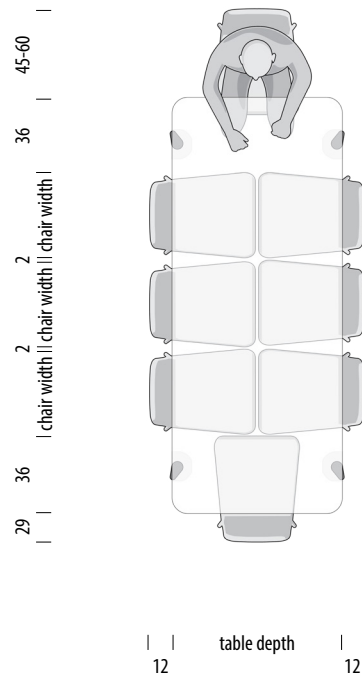

Fawn Table

Seating overview - Nora Chair | W: 45, D: 47, H: 79

0cm 100 140 160 180 200 220 240

Scale: 1:40

Version: 18-5-2023

Fawn Table 160 x 90 Size (cm)
Item no: 08D W: 160 D: 90 H: 75

Fawn Table 180 x 90 Size (cm)
Item no: 08E W: 180 D: 90 H: 75

Fawn Table 200 x 90 Size (cm)
Item no: 08F W: 200 D: 90 H: 75

Fawn Table 220 x 90 Size (cm)
Item no: 090 W: 220 D: 90 H: 75

Fawn Table

Seating overview - Ena Chair | W: 45, D: 56, H: 84

0cm 100 140 160 180 200 220 240

Scale: 1:40

Version: 18-5-2023

Fawn Table 160 x 90 Size (cm)
Item no: 08D W: 160 D: 90 H: 75

deepest chair fit 4 chairs ↔ max. seating places 6 chairs

Fawn Table 180 x 90 Size (cm)
Item no: 08E W: 180 D: 90 H: 75

Fawn Table 200 x 90 Size (cm)
Item no: 08F W: 200 D: 90 H: 75

deepest chair fit 6 chairs ↔ max. seating places 8 chairs

Fawn Table 220 x 90 Size (cm)
Item no: 090 W: 220 D: 90 H: 75

Fawn Table

Seating overview - Muna Chair | W: 53, D: 53, H: 75