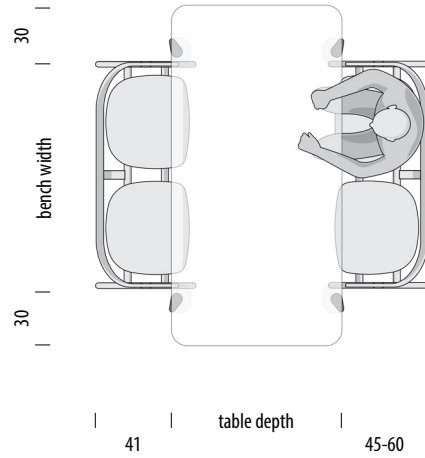

Fawn Table 200 x 90 Size (cm)
Item no: 08F W: 200 D: 90 H: 75

Fawn Table 220 x 90 Size (cm)
Item no: 090 W: 220 D: 90 H: 75

Fawn Table

Seating overview - Ava Chair | W: 56, D: 53, H: 77

0cm 100 140 160 180 200 220 240

Scale: 1:40

Version: 18-5-2023

Fawn Table 160 x 90 **Size (cm)**
Item no: 08D W: 160 D: 90 H: 75

Fawn Table 180 x 90 **Size (cm)**
Item no: 08E W: 180 D: 90 H: 75

Fawn Table 200 x 90 **Size (cm)**
Item no: 08F W: 200 D: 90 H: 75

Fawn Table 220 x 90 **Size (cm)**
Item no: 090 W: 220 D: 90 H: 75

Fawn Table

Seating overview - Ava Bench | W: 120, D: 53, H: 77,5

0cm 100 140 160 180 200 220 240

Scale: 1:40

Version: 18-5-2023

Fawn Table 160 x 90 **Size (cm)**
 Item no: 08D W: 160 D: 90 H: 75

Fawn Table 180 x 90 **Size (cm)**
 Item no: 08E W: 180 D: 90 H: 75

Fawn Table 200 x 90 **Size (cm)**
 Item no: 08F W: 200 D: 90 H: 75

Fawn Table 220 x 90 **Size (cm)**
 Item no: 090 W: 220 D: 90 H: 75

Fawn Table