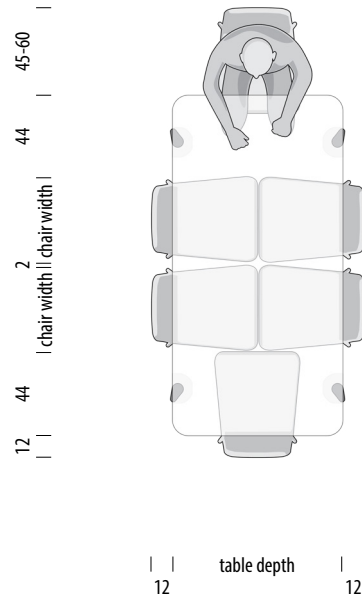

Fawn Table

Seating overview - Nora Chair | W: 45, D: 47, H: 79

0cm 100 140 160 180 200 220 240

Scale: 1:40

Version: 18-5-2023

Fawn Table 160 x 90 Size (cm)
Item no: 08D W: 160 D: 90 H: 75

Fawn Table 180 x 90 Size (cm)
Item no: 08E W: 180 D: 90 H: 75

Fawn Table 200 x 90 Size (cm)
Item no: 08F W: 200 D: 90 H: 75

Fawn Table 220 x 90 Size (cm)
Item no: 090 W: 220 D: 90 H: 75

Fawn Table

Seating overview - Ena Chair | W: 45, D: 56, H: 84

0cm 100 140 160 180 200 220 240

Scale: 1:40

Version: 18-5-2023

Fawn Table 160 x 90 Size (cm)
Item no: 08D W: 160 D: 90 H: 75

deepest chair fit 4 chairs ↔ max. seating places 6 chairs

Fawn Table 180 x 90 Size (cm)
Item no: 08E W: 180 D: 90 H: 75

Fawn Table 200 x 90 Size (cm)
Item no: 08F W: 200 D: 90 H: 75

deepest chair fit 6 chairs ↔ max. seating places 8 chairs

Fawn Table 220 x 90 Size (cm)
Item no: 090 W: 220 D: 90 H: 75

Fawn Table

Seating overview - Muna Chair | W: 53, D: 53, H: 75