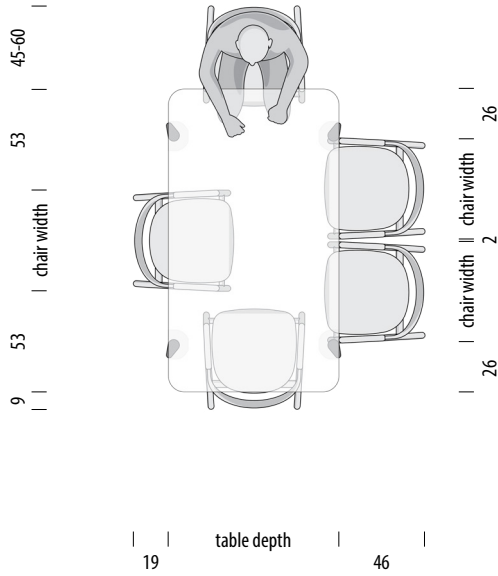

Fawn Table 200 x 90 Size (cm)
Item no: 08F W: 200 D: 90 H: 75

Fawn Table 220 x 90 Size (cm)
Item no: 090 W: 220 D: 90 H: 75

Fawn Table

Seating overview - Ena Chair | W: 45, D: 56, H: 84

0cm 100 140 160 180 200 220 240

Scale: 1:40

Version: 18-5-2023

Fawn Table 160 x 90 Size (cm)
Item no: 08D W: 160 D: 90 H: 75

deepest chair fit 4 chairs ↔ max. seating places 6 chairs

Fawn Table 180 x 90 Size (cm)
Item no: 08E W: 180 D: 90 H: 75

Fawn Table 200 x 90 Size (cm)
Item no: 08F W: 200 D: 90 H: 75

deepest chair fit 6 chairs ↔ max. seating places 8 chairs

Fawn Table 220 x 90 Size (cm)
Item no: 090 W: 220 D: 90 H: 75

Fawn Table

Seating overview - Muna Chair | W: 53, D: 53, H: 75

0cm 100 140 160 180 200 220 240

Scale: 1:40

Version: 18-5-2023

Fawn Table 160 x 90 Size (cm)
Item no: 08D W: 160 D: 90 H: 75

deepest chair fit 4 chairs ↔ max. seating places 6 chairs

Fawn Table 180 x 90 Size (cm)
Item no: 08E W: 180 D: 90 H: 75