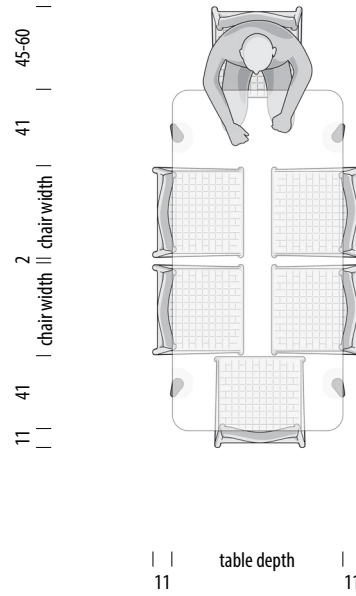

Fawn Table

Seating overview - Fawn Chair | W: 48, D: 48, H: 79

0cm 100 140 160 180 200 220 240

Scale: 1:40

Version: 18-5-2023

Fawn Table 160 x 90 **Size (cm)**
 Item no: 08D W: 160 D: 90 H: 75

deepest chair fit 4 chairs max. seating places 6 chairs

Fawn Table 180 x 90 **Size (cm)**
 Item no: 08E W: 180 D: 90 H: 75

Fawn Table 200 x 90 **Size (cm)**
 Item no: 08F W: 200 D: 90 H: 75

deepest chair fit 6 chairs max. seating places 8 chairs

Fawn Table 220 x 90 **Size (cm)**
 Item no: 090 W: 220 D: 90 H: 75

Fawn Table

Seating overview - Nora Chair | W: 45, D: 47, H: 79

0cm 100 140 160 180 200 220 240

Scale: 1:40

Version: 18-5-2023

Fawn Table 160 x 90 Size (cm)
Item no: 08D W: 160 D: 90 H: 75

Fawn Table 180 x 90 Size (cm)
Item no: 08E W: 180 D: 90 H: 75

Fawn Table 200 x 90 Size (cm)
Item no: 08F W: 200 D: 90 H: 75

Fawn Table 220 x 90 Size (cm)
Item no: 090 W: 220 D: 90 H: 75

Fawn Table

Seating overview - Ena Chair | W: 45, D: 56, H: 84

0cm 100 140 160 180 200 220 240