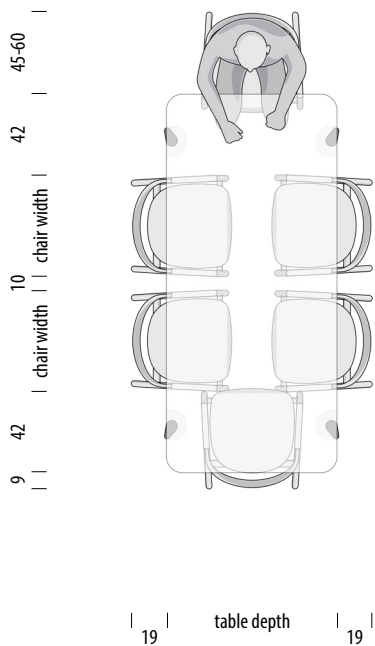

Fawn Table 200 x 90 Size (cm)
Item no: 08F W: 200 D: 90 H: 75

deepest chair fit 6 chairs ↔ max. seating places 8 chairs

Fawn Table 220 x 90 Size (cm)
Item no: 090 W: 220 D: 90 H: 75

Fawn Table

Seating overview - Muna Chair | W: 53, D: 53, H: 75

0cm 100 140 160 180 200 220 240

Scale: 1:40

Version: 18-5-2023

Fawn Table 160 x 90 Size (cm)
Item no: 08D W: 160 D: 90 H: 75

deepest chair fit 4 chairs ↔ max. seating places 6 chairs

Fawn Table 180 x 90 Size (cm)
Item no: 08E W: 180 D: 90 H: 75

Fawn Table 200 x 90 Size (cm)
Item no: 08F W: 200 D: 90 H: 75

Fawn Table 220 x 90 Size (cm)
Item no: 090 W: 220 D: 90 H: 75

Fawn Table

Seating overview - Ava Chair | W: 56, D: 53, H: 77

0cm 100 140 160 180 200 220 240

Scale: 1:40

Version: 18-5-2023

Fawn Table 160 x 90 **Size (cm)**
Item no: 08D W: 160 D: 90 H: 75

Fawn Table 180 x 90 **Size (cm)**
Item no: 08E W: 180 D: 90 H: 75

Fawn Table 200 x 90 **Size (cm)**
Item no: 08F W: 200 D: 90 H: 75