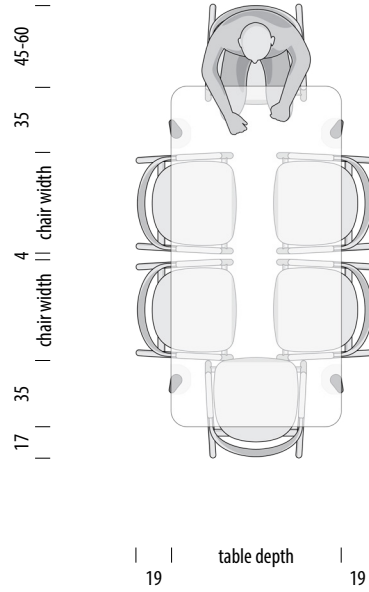

Fawn Table 200 x 90 Size (cm)
Item no: 08F W: 200 D: 90 H: 75

deepest chair fit 6 chairs ↔ max. seating places 8 chairs

Fawn Table 220 x 90 Size (cm)
Item no: 090 W: 220 D: 90 H: 75

Fawn Table

Seating overview - Muna Chair | W: 53, D: 53, H: 75

0cm 100 140 160 180 200 220 240

Scale: 1:40

Version: 18-5-2023

Fawn Table 160 x 90 Size (cm)
Item no: 08D W: 160 D: 90 H: 75

deepest chair fit 4 chairs ↔ max. seating places 6 chairs

Fawn Table 180 x 90 Size (cm)
Item no: 08E W: 180 D: 90 H: 75

Fawn Table 200 x 90 Size (cm)
Item no: 08F W: 200 D: 90 H: 75

Fawn Table 220 x 90 Size (cm)
Item no: 090 W: 220 D: 90 H: 75

Fawn Table

Seating overview - Ava Chair | W: 56, D: 53, H: 77

0cm 100 140 160 180 200 220 240

Scale: 1:40

Version: 18-5-2023

Fawn Table 160 x 90 **Size (cm)**
Item no: 08D W: 160 D: 90 H: 75

Fawn Table 180 x 90 **Size (cm)**
Item no: 08E W: 180 D: 90 H: 75

Fawn Table 200 x 90 **Size (cm)**
Item no: 08F W: 200 D: 90 H: 75