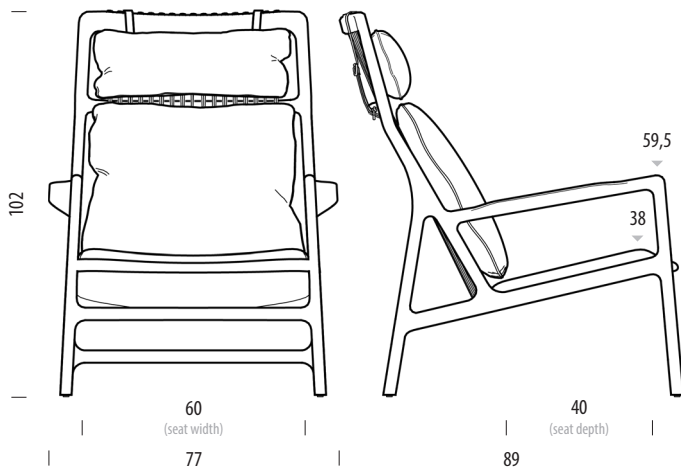

## Basic info

**Design** Salih Teskeredžić

**Product size** W: 77, D: 89, H: 102

**Packaging** W: 80, D: 90,5, H: 106,5

**Volume** 0,77 m<sup>3</sup>

**Net weight** 11,2 kg

**Gross weight** 16,8 kg

## Item no. 091

Assembled product

Dimensions	Width	Depth	Height
Seat	60	40	38
Armrest			59,5