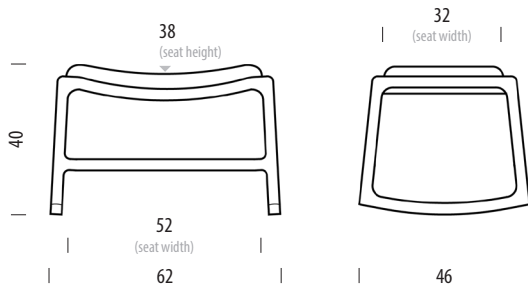

## Basic info

**Design** Salih Teskeredžić

**Product size** W: 77, D: 89, H: 102

**Packaging** W: 80, D: 90,5, H: 106,5

**Volume** 0,77 m<sup>3</sup>

**Net weight** 11,2 kg

**Gross weight** 16,8 kg

## Item no. 091

Assembled product

Dimensions	Width	Depth	Height
Seat	60	40	38
Armrest			59,5

## Basic info

<b>Design</b>	Salih Teskeredžić
<b>Product size</b>	W: 62, D: 46, H: 40
<b>Packaging</b>	W: 64, D: 48, H: 43
<b>Volume</b>	0,13 m <sup>3</sup>
<b>Net weight</b>	4,4 kg
<b>Gross weight</b>	5,8 kg