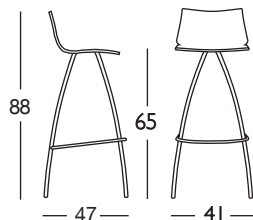

DAY h.82 - h.65

Design Centro Stile Scab

Sgabello con struttura in acciaio tubolare ø mm 22 cromato.
Disponibile in due altezze.
Sedile in tecnopolimero riciclabile.
Per uso interno.

*Fixed barstool with recyclable technopolymer seat
and chromed 22 mm diam. tubular steel frame.
Available in two heights.
For indoor use.*

COLORI E CODICI ARTICOLO

COLOURS AND PRODUCT REFERENCES

11	30	40	51	81
lino	arancio	rosso	verde pistacchio	antracite
linen	orange	red	light green	anthracite grey

h.82
Art. 2305

Imballo: 4 pezzi
Packing: 4 pieces

Peso unitario Kg 5,750
Unit weight

Misure imballo 47x47x119 cm
Packing sizes

h.65
Art. 2306

Imballo: 4 pezzi
Packing: 4 pieces

Peso unitario Kg 5,600
Unit weight

Misure imballo 44x44x103 cm
Packing sizes

made in Italy