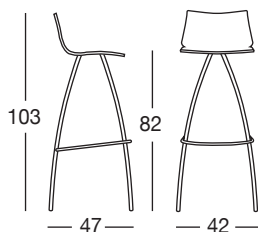

DAY h.82 - h.65

Design Centro Stile Scab

Sgabello con struttura in acciaio tubolare ø mm 22 cromato.
Disponibile in due altezze.
Sedile in tecnopolimero riciclabile.
Per uso interno.

*Fixed barstool with recyclable technopolymer seat
and chromed 22 mm diam. tubular steel frame.
Available in two heights.
For indoor use.*

COLORI E CODICI ARTICOLO

COLOURS AND PRODUCT REFERENCES

11	30	40	51	81
lino	arancio	rosso	verde pistacchio	antracite
linen	orange	red	light green	anthracite grey

h.82
Art. 2305

Imballo: 4 pezzi
Packing: 4 pieces

Peso unitario Kg 5,750
Unit weight

Misure imballo 47x47x119 cm
Packing sizes

h.65
Art. 2306

Imballo: 4 pezzi
Packing: 4 pieces

Peso unitario Kg 5,600
Unit weight

Misure imballo 44x44x103 cm
Packing sizes

made in Italy