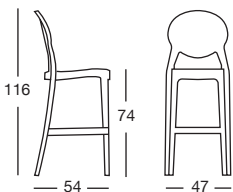

SGABELLO IGLOO

Design Luisa Battaglia

Sgabello con struttura in policarbonato. Riciclabile.
 Coordinabile con le sedute Igloo e Igloo chair.
 Per uso interno/esterno.
 Impilabile fino a sei pezzi.

*Barstool with recyclable polycarbonate frame.
 Combines with Igloo armchair and Igloo chair.
 For indoor/outdoor use.
 Stackable up to six pieces.*

380
 nero pieno
 glossy black

Art. 2358

Imballo: 2 pezzi
 Packing: 2 pieces
 Peso unitario Kg 5,500
 Unit weight
 Misure imballo 65,5x49,5x124 cm
 Packing sizes

CUSCINO PER SGABELLO IGLOO CUSHION FOR IGLOO BARSTOOL

Art. 1500

Cuscino tessile imbottito da fissare con strisce in velcro.
 Stuffed textile cushion fixable with velcro.

Imballo: 2 pezzi
 Packing: 2 pieces
 Peso unitario Kg 0,500
 Unit weight
 Misure imballo 49x40,5x12 cm
 Packing sizes