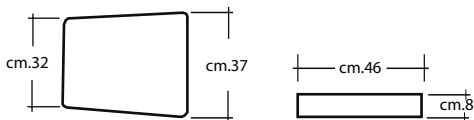

380
 nero pieno
 glossy black

Art. 2358

Imballo: 2 pezzi
 Packing: 2 pieces
 Peso unitario Kg 5,500
 Unit weight
 Misure imballo 65,5x49,5x124 cm
 Packing sizes

CUSCINO PER SGABELLO IGLOO CUSHION FOR IGLOO BARSTOOL