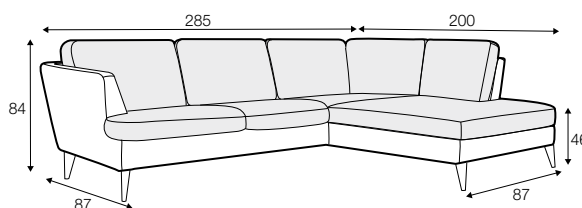

LUX lux

FC fixed

armchair

footstool 55x45

footstool 80x50

2 seater

2,5 seater

3 seater

set 1 right / or left

2 seater left / or right + chaiselongue right / or left

set 2 right / or left

3 seater left / or right + chaiselongue right / or left

set 3 right / or left

2 seater left / or right + divan right / or left

set 4 right / or left

3 seater left / or right + divan right / or left

## extra dimensions

depth of seat