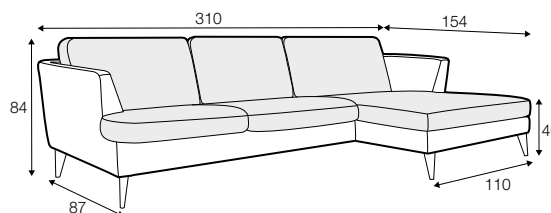

LUX lux

FC fixed

armchair

footstool 55x45

footstool 80x50

2 seater

2,5 seater

3 seater

set 1 right / or left

2 seater left / or right + chaiselongue right / or left

set 2 right / or left

3 seater left / or right + chaiselongue right / or left

set 3 right / or left

2 seater left / or right + divan right / or left

set 4 right / or left

3 seater left / or right + divan right / or left

## extra dimensions

depth of seat