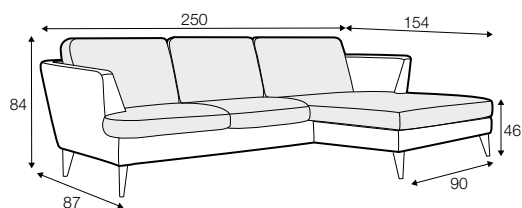

LUX lux

FC fixed

armchair

footstool 55x45

footstool 80x50

2 seater

2,5 seater

3 seater

set 1 right / or left

2 seater left / or right + chaiselongue right / or left

set 2 right / or left

3 seater left / or right + chaiselongue right / or left

set 3 right / or left

2 seater left / or right + divan right / or left

set 4 right / or left

3 seater left / or right + divan right / or left

## extra dimensions

depth of seat