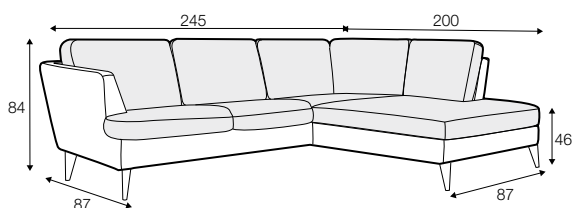

LUX lux

FC fixed

armchair

footstool 55x45

footstool 80x50

2 seater

2,5 seater

3 seater

set 1 right / or left

2 seater left / or right + chaiselongue right / or left

set 2 right / or left

3 seater left / or right + chaiselongue right / or left

set 3 right / or left

2 seater left / or right + divan right / or left

set 4 right / or left

3 seater left / or right + divan right / or left

## extra dimensions

depth of seat