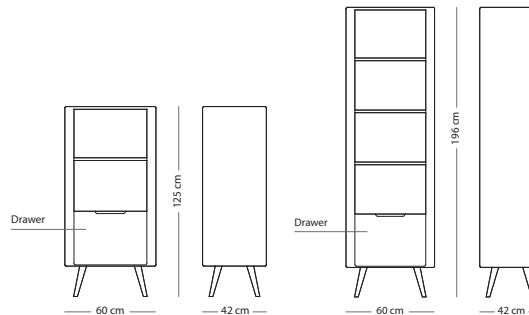

42x55x63,5

€ 550,00

Ena shelf

Item no: Varies per version, see table

CORPUS MATERIAL

SIZE

Solid oak

60x42x125
(063)