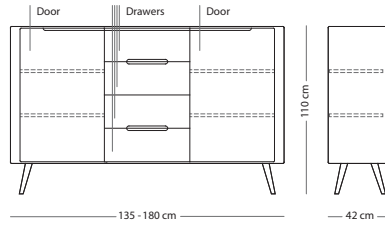

€ 1.090,00

Ena dresser

Item no: Varies per version, see table

CORPUS MATERIAL

SIZE **Solid oak**

135x42x110 (075) € 1.290,00

180x42x110 (076) € 1.590,00

WOOD FINISH