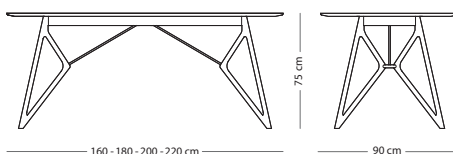

WOOD FINISH

Solid oak - Hardwax oil: White 1015/Natural 1505

Tink table

Item no: Varies per version, see table

PLATE MATERIAL

| SIZE | Solid oak | Linoleum |
|--|------------|------------|
| 160x90x75 (03B - oak 09F - linoleum) | € 1.280,00 | € 1.280,00 |
| 180x90x75 (03C - oak 0A0 - linoleum) | € 1.350,00 | € 1.350,00 |
| 200x90x75 (03D - oak 0A1 - linoleum) | € 1.420,00 | € 1.420,00 |
| 220x90x75 (03E - oak 0A2 - linoleum) | € 1.490,00 | € 1.490,00 |