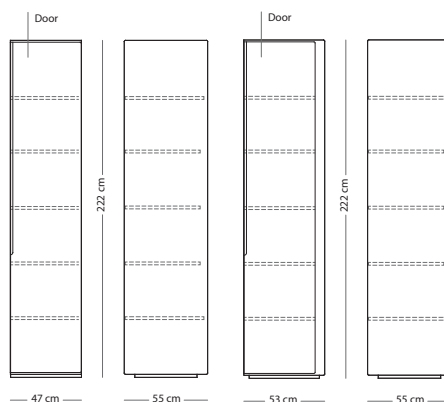

OPTION

| | |
|-------------------------------------|------------|
| Base module - left (06F) | € 1.300,00 |
| Right module - wide (06A) | € 1.300,00 |

Solid oak

Ena modular wardrobe - shelves

Item no: Varies per version, see table