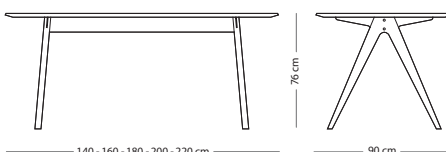

WOOD FINISH

Solid oak - Hardwax oil: White 1015/Natural 1505

Ava table

Item no: Varies per version, see table

MATERIAL

| SIZE | Solid oak |
|-----------------|------------|
| 140x90x76 (1DA) | € 1.290,00 |
| 160x90x76 (1DB) | € 1.390,00 |
| 180x90x76 (1DC) | € 1.490,00 |
| 200x90x76 (1DD) | € 1.590,00 |
| 220x90x76 (1DE) | € 1.690,00 |