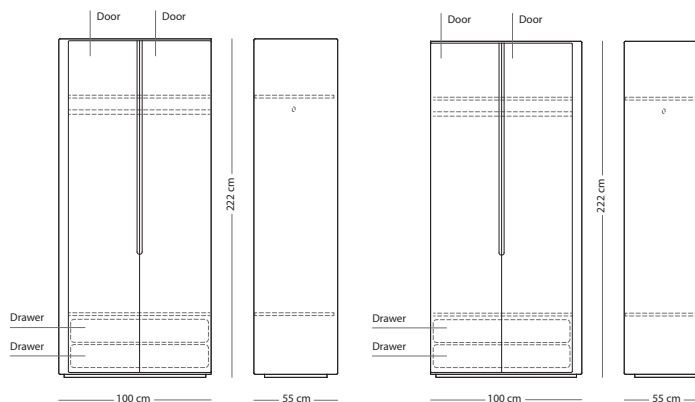

Ena modular wardrobe - hanger

Item no: Varies per version, see table

CORPUS MATERIAL

WOOD FINISH

Solid oak - Hardwax oil: White 1015/Natural 1505

FRONTS

MDF - White 9010

Fully assembled product

OPTION

Base module - left (06F)	€ 1.300,00
Right module - wide (06A)	€ 1.300,00

Solid oak