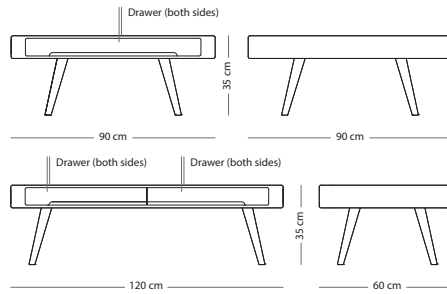

Ena coffee table

Item no: Varies per version, see table

WOOD FINISH

Solid oak - Hardwax oil: White 1015/Natural 1505

FRONTS

MDF - White 9010

MATERIAL

SIZE Solid oak

90x90x35 (020) € 590,00

120x60x35 (043) € 650,00