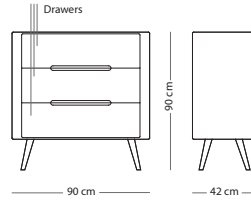

90x42x110
(05B)

90x42x170
(05D)

€ 1.090,00

€ 1.290,00

Ena drawer 90 - 3 drawers

Item no. 072

WOOD FINISH

Solid oak - Hardwax oil: White 1015/Natural 1505