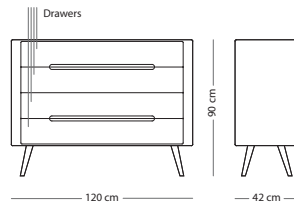

Ena drawer 120 - 4 drawers

Item no. 073

WOOD FINISH

Solid oak - Hardwax oil: White 1015/Natural 1505

FRONTS

MDF - White 9010

CORPUS MATERIAL

SIZE

Solid oak

120x42x90

€ 1.090,00