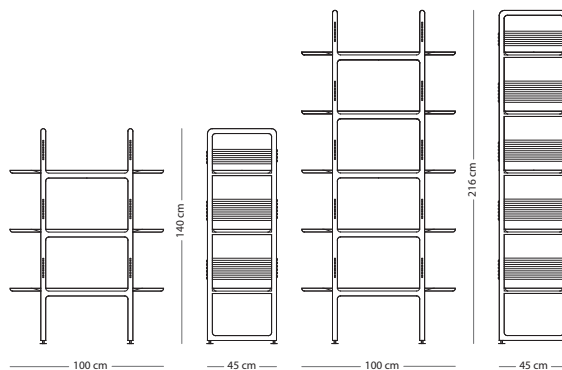

CORPUS MATERIAL

SIZE

Solid oak

90x45x200

€ 1.990,00

Muse room divider

Item no: Varies per version, see table

FRAME MATERIAL