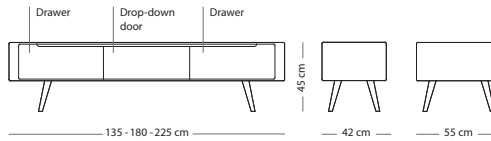

SIZE Solid oak

135x42x60 € 890,00

WOOD FINISH

Solid oak - Hardwax oil: White 1015/Natural 1505

FRONTS

MDF - White 9010

Ena lowboard

Item no: Varies per version, see table