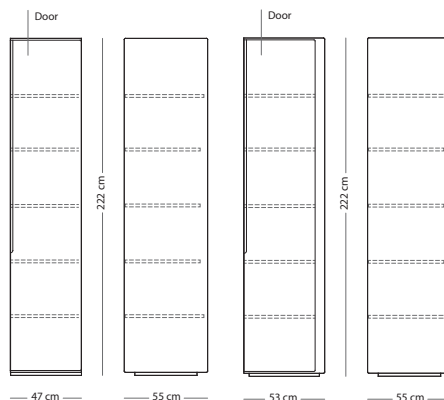

Ena modular wardrobe - shelves

Item no: Varies per version, see table

CORPUS MATERIAL

WOOD FINISH

Solid oak - Hardwax oil: White 1015/Natural 1505

FRONTS

MDF - White 9010

Fully assembled product

OPTION

	Solid oak
Middle module - narrow (06C)	€ 790,00
Right module - narrow (070)	€ 950,00