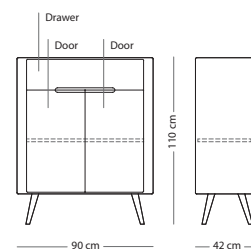

Ena dresser 90

Item no. 074

WOOD FINISH

Solid oak - Hardwax oil: White 1015/Natural 1505

FRONTS

MDF - White 9010

CORPUS MATERIAL

SIZE

Solid oak

90x42x110

€ 1.090,00