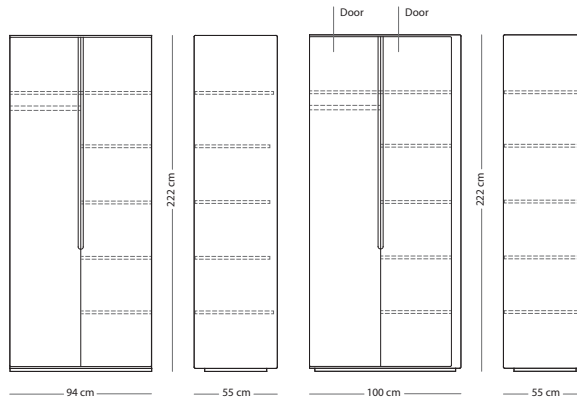

OPTION

	Solid oak
Middle module - narrow (06C)	€ 790,00
Right module - narrow (070)	€ 950,00

Ena modular wardrobe - hanger & shelves

Item no: Varies per version, see table

WOOD FINISH

Solid oak - Hardwax oil: White 1015/Natural 1505