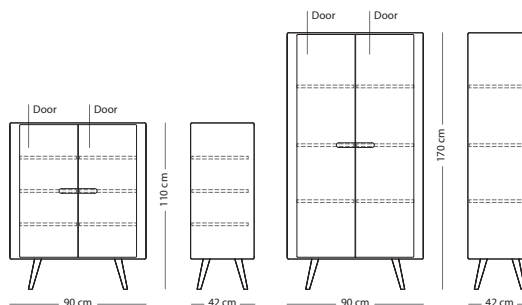

Ena cabinet 90

Item no: Varies per version, see table

CORPUS MATERIAL

Solid oak

WOOD FINISH

Solid oak - Hardwax oil: White 1015/Natural 1505

FRONTS

MDF - White 9010

SIZE

90x42x110
(05B)

90x42x170
(05D)

€ 1.090,00

€ 1.290,00