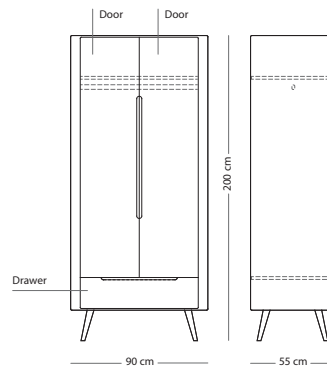

Item no. 06D

CORPUS MATERIAL

SIZE **Solid oak**

90x55x200 € 1.390,00

WOOD FINISH

Solid oak - Hardwax oil: White 1015/Natural 1505

FRONTS

MDF - White 9010