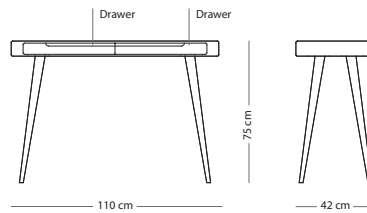

MATERIAL

SIZE

140x60x75
(07F)

Solid oak

€ 770,00

Ena dressing table

Item no: Varies per version, see table

WOOD FINISH