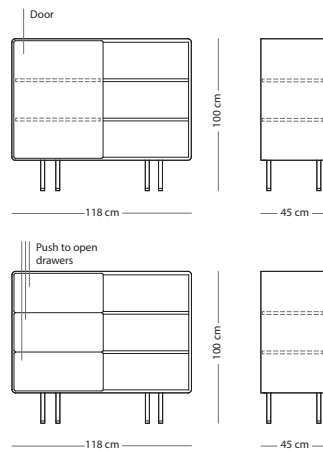

SIZE

Solid oak

160x45x48
(19D)

€ 1.040,00

200x45x48
(066)

€ 1.190,00

Fina dresser 118

Item no: Varies per version, see table