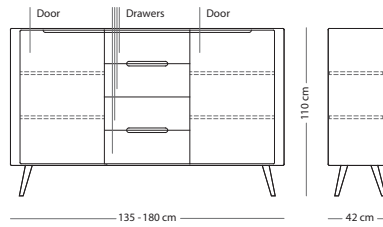

CORPUS MATERIAL

SIZE

Solid oak

90x42x110

€ 1.090,00

Ena dresser

Item no: Varies per version, see table

WOOD FINISH