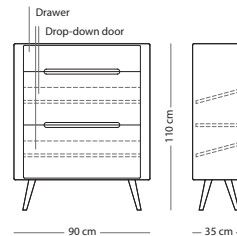

Ena shoe cabinet

Item no. 07D

Assembly

CORPUS MATERIAL

WOOD FINISH

Solid oak - Hardwax oil: White 1015/Natural 1505

FRONTS

MDF - White 9010

SIZE

Solid oak

90x35x110

€ 990,00