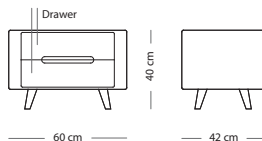

Ena nightstand 60 - 2 drawers

Item no. 021

CORPUS MATERIAL

WOOD FINISH

Solid oak - Hardwax oil: White 1015/Natural 1505

FRONTS

MDF - White 9010

SIZE

60x42x40

Solid oak

€ 330,00