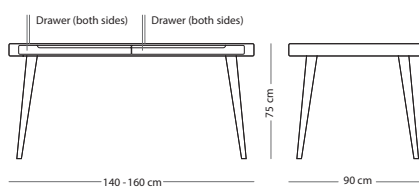

€ 750,00

Incl. shelf
(032)

€ 1.050,00

WOOD FINISH

Solid oak - Hardwax oil: White 1015/Natural 1505

Ena table

Item no: Varies per version, see table

MATERIAL