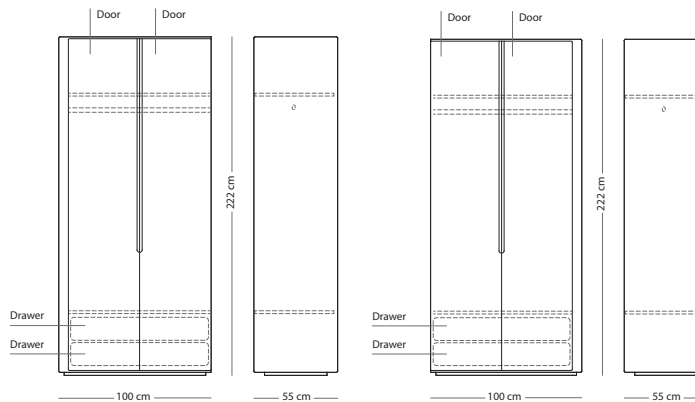

Ena modular wardrobe - hanger

Item no: Varies per version, see table

CORPUS MATERIAL

WOOD FINISH

Solid oak - Hardwax oil: White 1015/Natural 1505

FRONTS

MDF - White 9010

Fully assembled product

OPTION

	Solid oak
Base module - left (06F)	€ 1.300,00
Right module - wide (06A)	€ 1.300,00