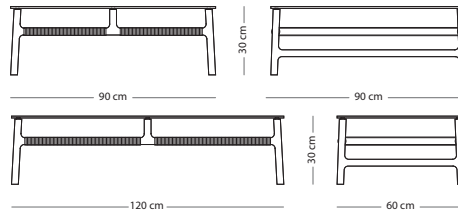

MDF - White 9010

MATERIAL

SIZE Solid oak

90x90x35 (020) € 590,00

120x60x35 (043) € 650,00

Fawn coffee table

Item no: Varies per version, see table

WOOD FINISH