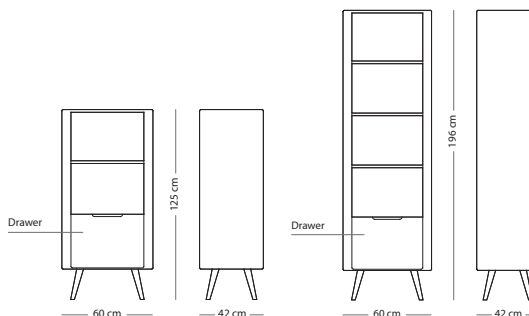

CORPUS MATERIAL

SIZE

Solid oak

42x55x63,5

€ 550,00

Ena shelf

Item no: Varies per version, see table

CORPUS MATERIAL