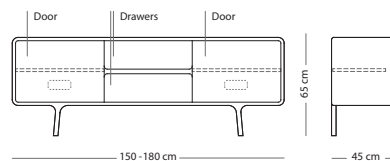

SIZE

55x45x40

Solid oak

€ 350,00

Fawn sideboard

Item no: Varies per version, see table

CORPUS MATERIAL

SIZE