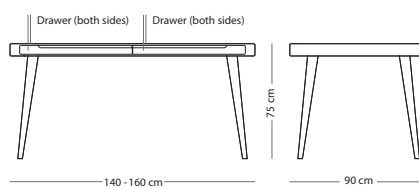

MATERIAL

OPTION **Solid oak**
 Excl. shelf (033) € 750,00
 Incl. shelf (032) € 1.050,00

WOOD FINISH
 Solid oak - Hardwax oil: White 1015/Natural 1505

Ena table

Item no: Varies per version, see table

MATERIAL