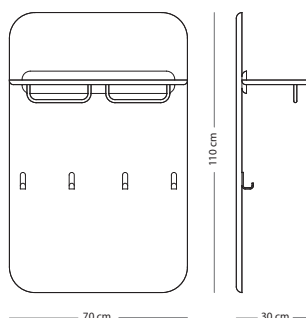

FRAME MATERIAL

SIZE	Solid oak
70x2,5x95 (07B)	€ 190,00
90x2,5x90 (07A)	€ 240,00

WOOD FINISH

Solid oak - Hardwax oil: White 1015/Natural 1505

Ena wall coat rack

Item no. 0B8

Assembly

CONSTRUCTION MATERIAL