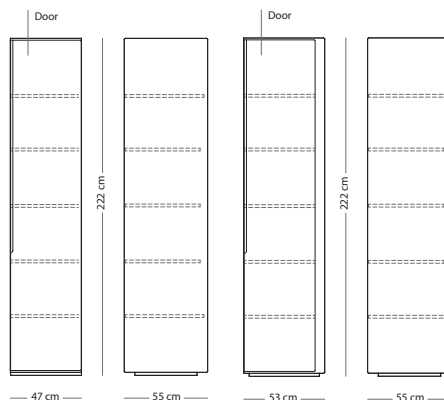

OPTION

Base module - left (06F)	€ 1.300,00
Right module - wide (06A)	€ 1.300,00

Ena modular wardrobe - shelves

Item no: Varies per version, see table

CORPUS MATERIAL

WOOD FINISH

Solid oak - Hardwax oil: White 1015/Natural 1505