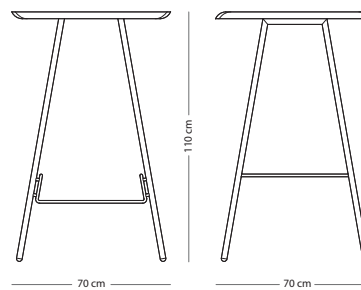

SIZE

110x42x75
(077)

Solid oak

€ 590,00

Leina bar table

Item no. 097

WOOD FINISH

Solid oak - Hardwax oil: White 1015/Natural 1505