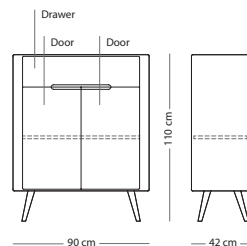

MDF - White 9010

CORPUS MATERIAL

SIZE

Solid oak

120x42x90

€ 1.090,00

Ena dresser 90

Item no. 074