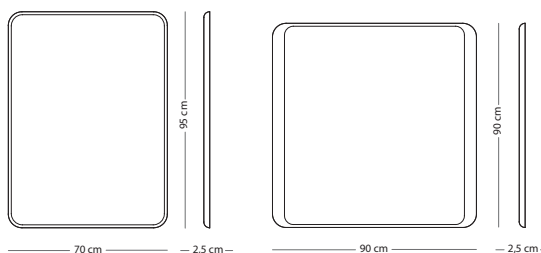

Assembly

FRAME MATERIAL

SIZE	Solid oak
Ø 22x3,5 (123)	€ 60,00
Ø 27x4,0 (124)	€ 75,00
Ø 32x4,5 (125)	€ 90,00

WOOD FINISH

Solid oak - Hardwax oil: White 1015

Ena mirror

Item no: Varies per version, see table

Assembly