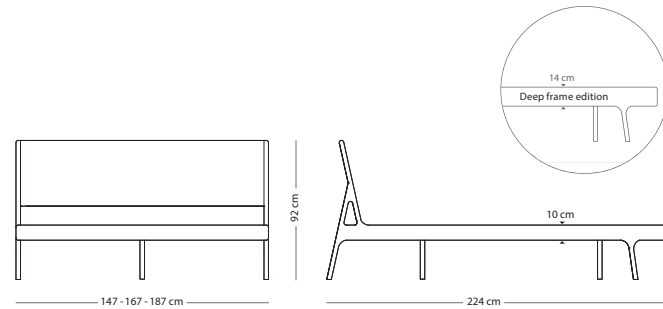

Fawn bed

Item no: Varies per version, see table

HEADBOARD MATERIAL

FOR MATTRES SIZE

140x200
(0A8 - webbing | 022 - upholstery)

€ 1.040,00

€ 1.040,00

€ 1.060,00

€ 1.490,00

160x200
(0AB - webbing | 024 - upholstery)

€ 1.140,00

€ 1.140,00

€ 1.160,00

€ 1.590,00

180x200
(0AC - webbing | 025 - upholstery)

€ 1.240,00

€ 1.240,00

€ 1.260,00

€ 1.690,00

Deep frame edition (14 cm frame height)

140x200
(0AF - webbing | 02A - upholstery)

€ 1.140,00

€ 1.140,00

€ 1.160,00

€ 1.590,00

160x200
(0B0 - webbing | 02B - upholstery)

€ 1.240,00

€ 1.240,00

€ 1.260,00

€ 1.690,00

180x200
(0B1 - webbing | 02C - upholstery)

€ 1.340,00

€ 1.340,00

€ 1.360,00

€ 1.790,00

WOOD FINISH

Solid oak - Hardwax oil: White 1015/Natural 1505

OTHER DIMENSIONS

UK, US, AUS standards also available

Not included

Mattress & slats

*SLATS optional (6 cm height)

70x200 € 100,00
(181)

80x200 € 110,00
(0CA)

90x200 € 120,00
(0CD)