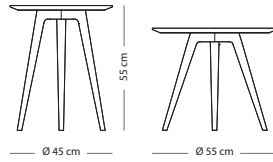

SIZE Tempered glass

42x34x46 € 350,00

Arp side table

Item no: Varies per version, see table

PLATE MATERIAL

SIZE **Linoleum**

Ø 45x55 (017) € 220,00

Ø 55x45 (018) € 240,00