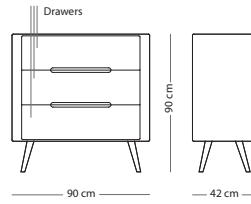

Ena drawer 90 - 3 drawers

Item no. 072

WOOD FINISH

Solid oak - Hardwax oil: White 1015/Natural 1505

FRONTS

MDF - White 9010

CORPUS MATERIAL

SIZE

Solid oak

90x42x90

€ 990,00