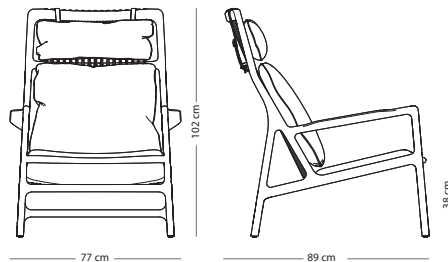

## Dedo lounge chair

Item no. 091

Seat height - 38 cm