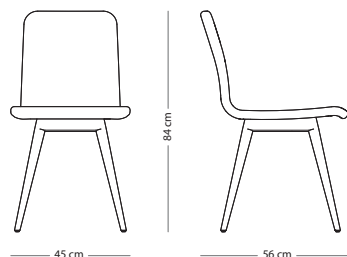

## Ena chair

Item no. 069

Seat height - 47 cm