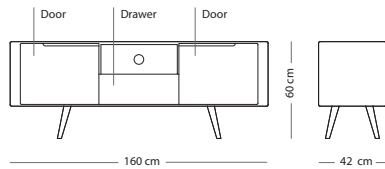

Ena TV sideboard 160

Item no. 059

CORPUS MATERIAL

SIZE Solid oak

160x42x60 € 990,00

WOOD FINISH

Solid oak - Hardwax oil: White 1015/Natural 1505

FRONTS

MDF - White 9010