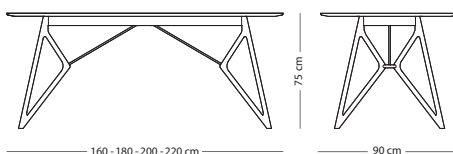

SIZE	Solid oak	Linoleum
160x90x75 (03B - oak | 09F - linoleum)	€ 1.280,00	€ 1.280,00
180x90x75 (03C - oak | 0A0 - linoleum)	€ 1.350,00	€ 1.350,00
200x90x75 (03D - oak | 0A1 - linoleum)	€ 1.420,00	€ 1.420,00
220x90x75 (03E - oak | 0A2 - linoleum)	€ 1.490,00	€ 1.490,00

WOOD FINISH

Solid oak - Hardwax oil: White 1015/Natural 1505

LINOLEUM

All available colours