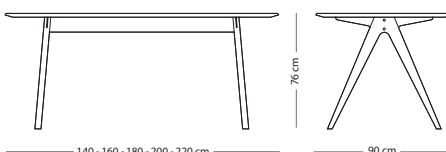

SIZE	Solid oak
140x90x76 (1DA)	€ 1.290,00
160x90x76 (1DB)	€ 1.390,00
180x90x76 (1DC)	€ 1.490,00
200x90x76 (1DD)	€ 1.590,00
220x90x76 (1DE)	€ 1.690,00

WOOD FINISH

Solid oak - Hardwax oil: White 1015/Natural 1505

Tink table

Item no: Varies per version, see table

PLATE MATERIAL