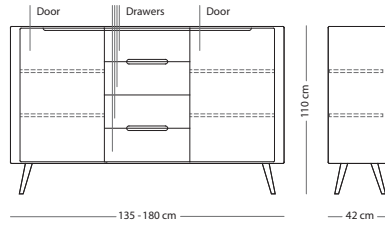

Ena dresser

Item no: Varies per version, see table

CORPUS MATERIAL

SIZE **Solid oak**

135x42x110 (075) € 1.290,00

180x42x110 (076) € 1.590,00

WOOD FINISH

Solid oak - Hardwax oil: White 1015/Natural 1505

FRONTS

MDF - White 9010