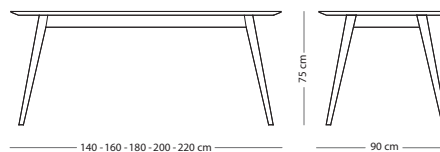

Stafa table

Item no: Varies per version, see table

PLATE MATERIAL

SIZE

140x90x75
(034 - oak | 02D - linoleum)

Solid oak

Linoleum

€ 790,00

€ 790,00

160x90x75
(035 - oak | 02E - linoleum)

€ 890,00

€ 890,00

180x90x75
(036 - oak | 02F - linoleum)

€ 990,00

€ 990,00

200x90x75
(037 - oak | 030 - linoleum)

€ 1.090,00

€ 1.090,00

220x90x75
(038 - oak | 031 - linoleum)

€ 1.190,00

€ 1.190,00

WOOD FINISH

Solid oak - Hardwax oil: White 1015/Natural 1505

LINOLEUM

All available colours