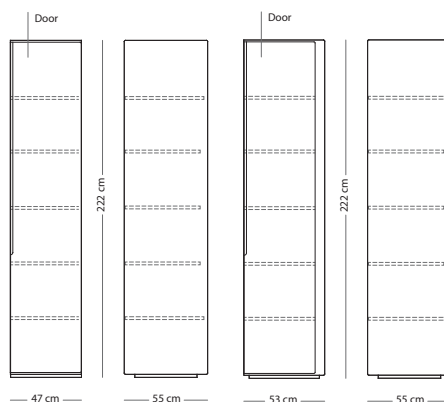

## Ena modular wardrobe - shelves

Item no: Varies per version, see table