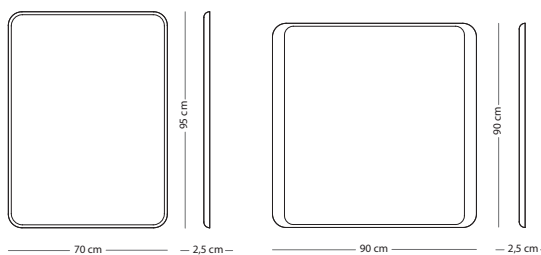

Ena mirror

Item no: Varies per version, see table

Assembly

FRAME MATERIAL

SIZE	Solid oak
70x2,5x95 (07B)	€ 190,00
90x2,5x90 (07A)	€ 240,00

WOOD FINISH

Solid oak - Hardwax oil: White 1015/Natural 1505