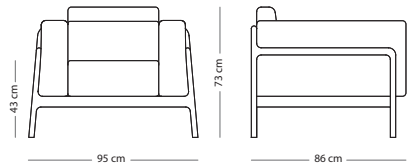

## Fawn armchair

Item no. 085

  
Seat height - 44 cm  
Armrest height - 66 cm