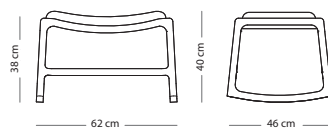

## Dedo footstool

Item no. 092

Seat height - 38 cm