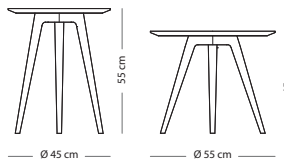

Arp side table

Item no: Varies per version, see table

Assembly

PLATE MATERIAL

SIZE Linoleum

Ø 45x55 (017) € 220,00

Ø 55x45 (018) € 240,00

WOOD FINISH

Solid oak - Hardwax oil: White 1015/Natural 1505

LINOLEUM

All available colours