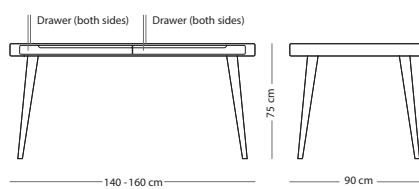

Ena table

Item no: Varies per version, see table

MATERIAL

SIZE

Solid oak

140x90x75
(04F)

€ 1.090,00

160x90x75
(050)

€ 1.190,00

WOOD FINISH

Solid oak - Hardwax oil: White 1015/Natural 1505

FRONTS

MDF - White 9010