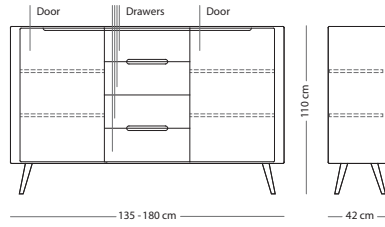

Ena dresser

Item no: Varies per version, see table

CORPUS MATERIAL

SIZE **Solid oak**

135x42x110 (075) € 1.290,00

180x42x110 (076) € 1.590,00

WOOD FINISH

Solid oak - Hardwax oil: White 1015/Natural 1505

FRONTS

MDF - White 9010