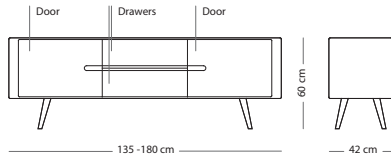

### CORPUS MATERIAL

SIZE Solid oak

135x42x60 (051) € 890,00

180x42x60 (052) € 1.090,00