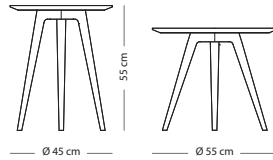

Arp side table

Item no: Varies per version, see table

PLATE MATERIAL

SIZE Linoleum

Ø 45x55 (017) € 220,00

Ø 55x45 (018) € 240,00

WOOD FINISH

Solid oak - Hardwax oil: White 1015/Natural 1505

LINOLEUM

All available colours