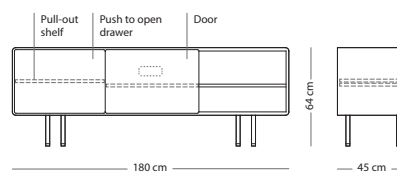

### CORPUS MATERIAL

SIZE Solid oak

180x45x64 € 1.290,00