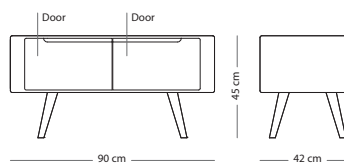

Ena storage bench

Item no. 07E

Assembly

CORPUS MATERIAL

SIZE

Solid oak

90x42x45

€ 390,00

WOOD FINISH

Solid oak - Hardwax oil: White 1015/Natural 1505

FRONTS

MDF - White 9010