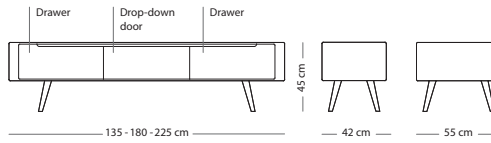

Ena lowboard

Item no: Varies per version, see table

CORPUS MATERIAL

Solid oak

WOOD FINISH

Solid oak - Hardwax oil: White 1015/Natural 1505

FRONTS

MDF - White 9010

SIZE

135
(152 - depth 42 | 157 - depth 55)

180
(153 - depth 42 | 158 - depth 55)

225
(154 - depth 42 | 159 - depth 55)

Depth 42

€ 890,00

€ 1.040,00

€ 1.190,00

Depth 55

€ 990,00

€ 1.140,00

€ 1.290,00