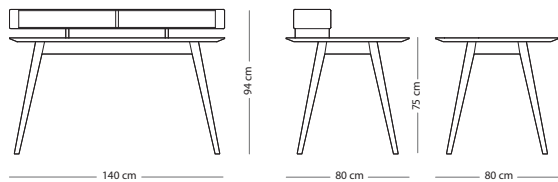

Stafa desk

Item no: Varies per version, see table

MATERIAL

OPTION **Solid oak**
Excl. shelf (033) € 750,00
Incl. shelf (032) € 1.050,00

WOOD FINISH
Solid oak - Hardwax oil: White 1015/Natural 1505