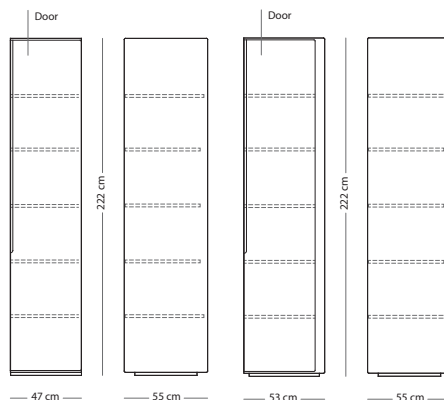

## Ena modular wardrobe - shelves

Item no: Varies per version, see table