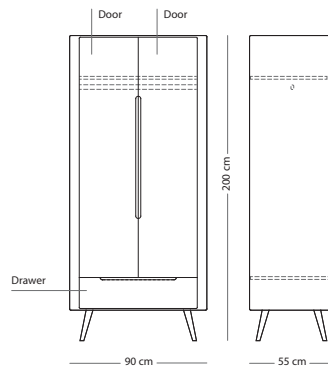

Ena wardrobe

Item no. 06D

CORPUS MATERIAL

SIZE **Solid oak**

90x55x200 € 1.390,00

WOOD FINISH

Solid oak - Hardwax oil: White 1015/Natural 1505

FRONTS

MDF - White 9010