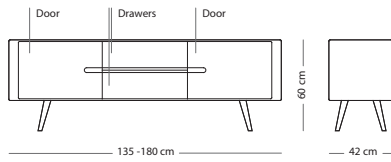

### CORPUS MATERIAL

SIZE Solid oak

135x42x60 € 890,00  
(051)

180x42x60 € 1.090,00  
(052)