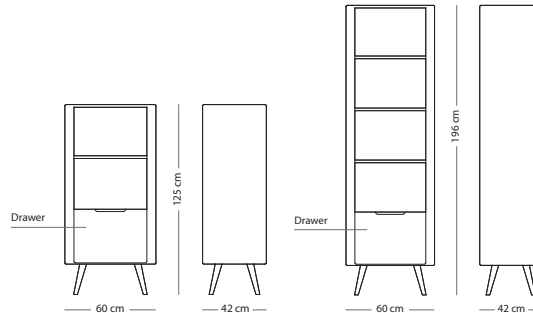

Ena shelf

Item no: Varies per version, see table

WOOD FINISH

Solid oak - Hardwax oil: White 1015/Natural 1505

FRONTS

MDF - White 9010

CORPUS MATERIAL

SIZE

Solid oak

60x42x125
(063)

€ 690,00

60x42x196
(064)

€ 890,00