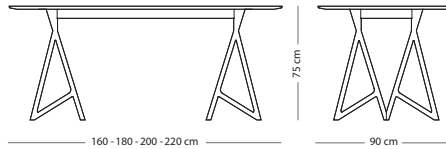

Koza table

Item no: Varies per version, see table

PLATE MATERIAL

SIZE

160x90x75
(03F - oak | 0A3 - linoleum)

Solid oak

Linoleum

€ 1.280,00

€ 1.280,00

180x90x75
(040 - oak | 0A4 - linoleum)

€ 1.350,00

€ 1.350,00

200x90x75
(041 - oak | 0A5 - linoleum)

€ 1.420,00

€ 1.420,00

220x90x75
(042 - oak | 0A6 - linoleum)

€ 1.490,00

€ 1.490,00

WOOD FINISH

Solid oak - Hardwax oil: White 1015/Natural 1505

LINOLEUM

All available colours