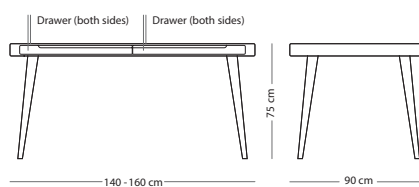

Ena table

Item no: Varies per version, see table

MATERIAL

SIZE **Solid oak**
140x90x75 (04F) € 1.090,00
160x90x75 (050) € 1.190,00

WOOD FINISH
Solid oak - Hardwax oil: White 1015/Natural 1505

FRONTS
MDF - White 9010