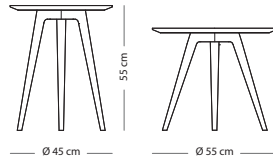

### PLATE MATERIAL

SIZE Linoleum

Ø 45x55 (017) € 220,00

Ø 55x45 (018) € 240,00