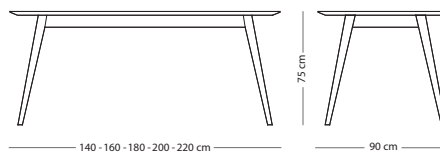

Stafa table

Item no: Varies per version, see table

PLATE MATERIAL

SIZE

140x90x75
(034 - oak | 02D - linoleum)

Solid oak

Linoleum

€ 790,00

€ 790,00

160x90x75
(035 - oak | 02E - linoleum)

€ 890,00

€ 890,00

180x90x75
(036 - oak | 02F - linoleum)

€ 990,00

€ 990,00

200x90x75
(037 - oak | 030 - linoleum)

€ 1.090,00

€ 1.090,00

220x90x75
(038 - oak | 031 - linoleum)

€ 1.190,00

€ 1.190,00

WOOD FINISH

Solid oak - Hardwax oil: White 1015/Natural 1505

LINOLEUM

All available colours