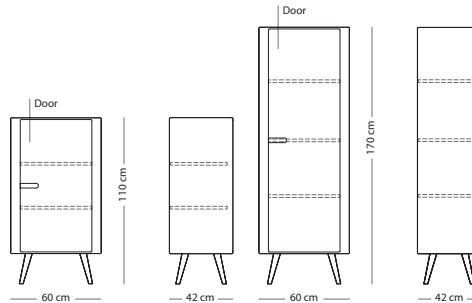

Ena cabinet 60

Item no: Varies per version, see table

CORPUS MATERIAL

Solid oak

WOOD FINISH

Solid oak - Hardwax oil: White 1015/Natural 1505

FRONTS

MDF - White 9010

SIZE

60x42x110
(05F)

60x42x170
(061)

€ 890,00

€ 1.090,00