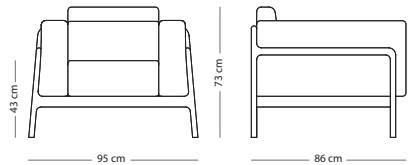

## Fawn armchair

Item no. 085

  
Seat height - 44 cm  
Armrest height - 66 cm