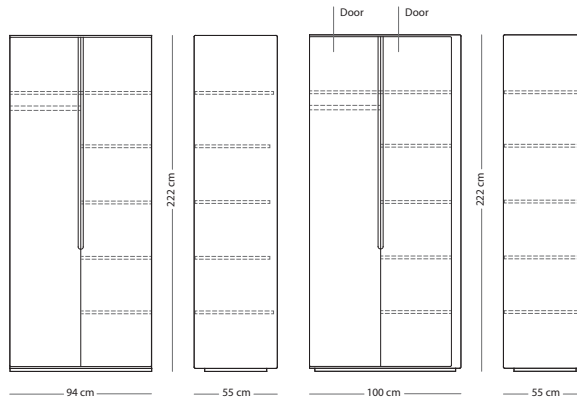

## Ena modular wardrobe - hanger & shelves

Item no: Varies per version, see table