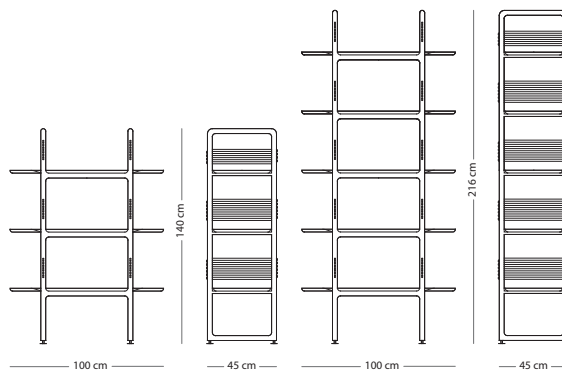

SIZE

90x45x200

Solid oak

€ 1.990,00

Muse room divider

Item no: Varies per version, see table

FRAME MATERIAL

WOOD FINISH