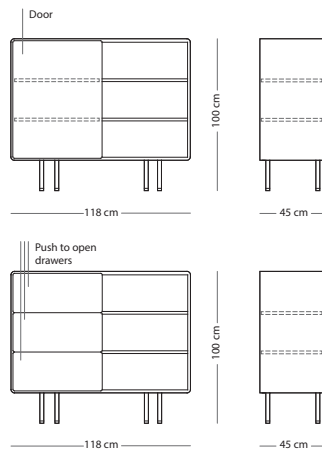

€ 1.040,00

200x45x48
(066)

€ 1.190,00

Fina dresser 118

Item no: Varies per version, see table

Assembly

CORPUS MATERIAL

WOOD FINISH