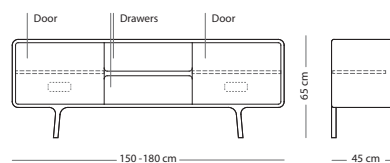

55x45x40

Solid oak

€ 350,00

Fawn sideboard

Item no: Varies per version, see table

CORPUS MATERIAL

SIZE

150x45x65
(162)