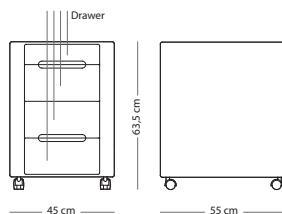

FRONTS

MDF - White 9010

SIZE

Solid oak

90x42x45

€ 390,00

Ena office drawer

Item no. 07C