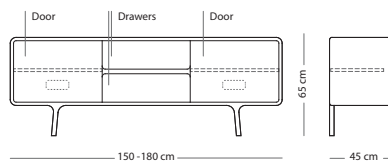

SIZE

Solid oak

55x45x40

€ 350,00

Fawn sideboard

Item no: Varies per version, see table

CORPUS MATERIAL

SIZE