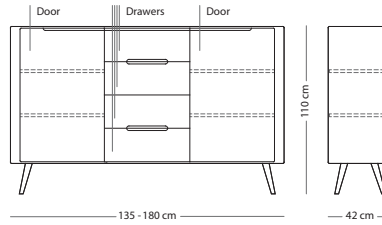

CORPUS MATERIAL

SIZE

Solid oak

90x42x110

€ 1.090,00

Ena dresser

Item no: Varies per version, see table

CORPUS MATERIAL