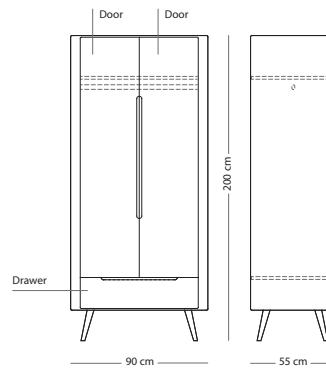

Ena wardrobe

Item no. 06D

CORPUS MATERIAL

SIZE **Solid oak**

90x55x200 € 1.390,00

WOOD FINISH

Solid oak - Hardwax oil: White 1015/Natural 1505

FRONTS

MDF - White 9010