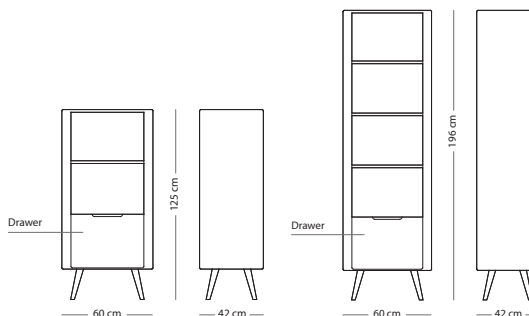

MDF - White 9010

CORPUS MATERIAL

SIZE

Solid oak

42x55x63,5

€ 550,00

Ena shelf

Item no: Varies per version, see table