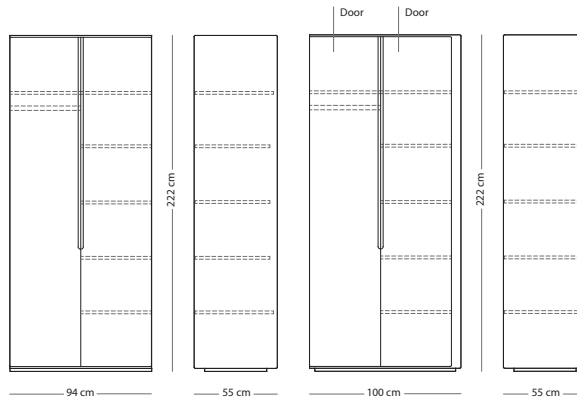

Fully assembled product

OPTION

Middle module - narrow (06C)	€ 790,00
Right module - narrow (070)	€ 950,00

Solid oak

Ena modular wardrobe - hanger & shelves

Item no: Varies per version, see table

WOOD FINISH