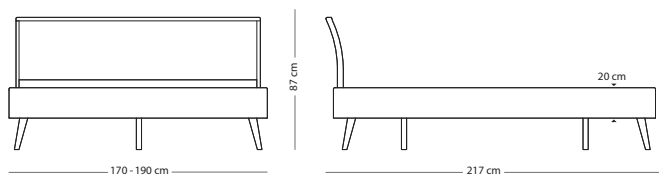

SIZE

55x42x40

Solid oak

€ 290,00

Beds

Ena bed

Item no: Varies per version, see table

WOOD FINISH