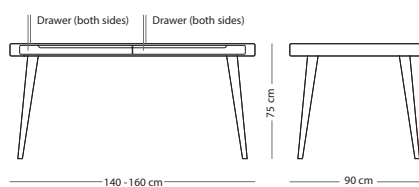

Ena table

Item no: Varies per version, see table

MATERIAL

SIZE

Solid oak

140x90x75
(04F)

€ 1.090,00

160x90x75
(050)

€ 1.190,00

WOOD FINISH

Solid oak - Hardwax oil: White 1015/Natural 1505

FRONTS

MDF - White 9010