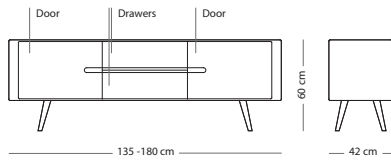

### CORPUS MATERIAL

SIZE Solid oak

135x42x60 (051) € 890,00

180x42x60 (052) € 1.090,00