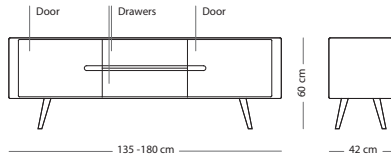

Ena sideboard

Item no: Varies per version, see table

CORPUS MATERIAL

SIZE Solid oak

135x42x60 € 890,00
(051)

180x42x60 € 1.090,00
(052)

WOOD FINISH

Solid oak - Hardwax oil: White 1015/Natural 1505

FRONTS

MDF - White 9010