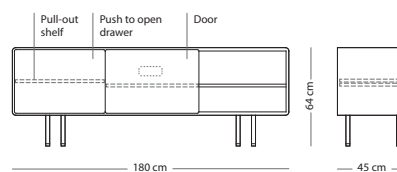

### CORPUS MATERIAL

SIZE **Solid oak**

180x45x64 € 1.290,00