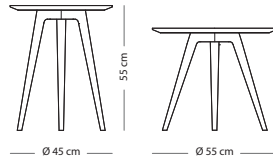

### PLATE MATERIAL

SIZE **Linoleum**

Ø 45x55 (017) € 220,00

Ø 55x45 (018) € 240,00