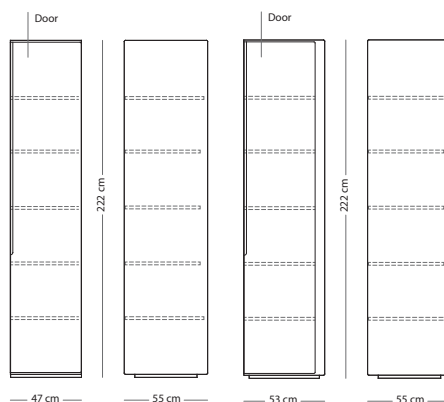

Ena modular wardrobe - shelves

Item no: Varies per version, see table

CORPUS MATERIAL

WOOD FINISH

Solid oak - Hardwax oil: White 1015/Natural 1505

FRONTS

MDF - White 9010

Fully assembled product

OPTION

Middle module - narrow (06C)	€ 790,00
Right module - narrow (070)	€ 950,00

Solid oak