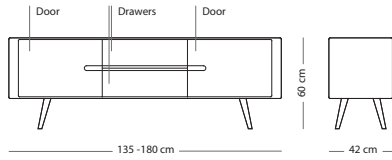

### CORPUS MATERIAL

SIZE Solid oak

135x42x60 € 890,00  
(051)

180x42x60 € 1.090,00  
(052)