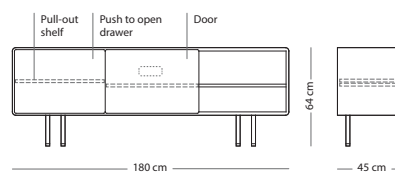

### CORPUS MATERIAL

SIZE Solid oak

180x45x64 € 1.290,00