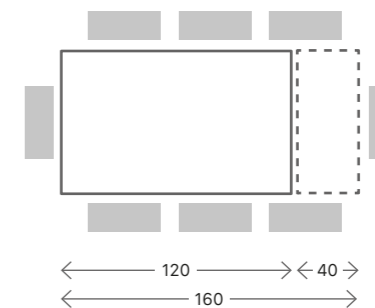

# Pranzo Allungabile 160/210

Tavolo Pranzo Allungabile 160/210 h.75 — Art. 2418  
*extendable table*

design Centro Stile SCAB

Sedia impilabile Lisa Filò — Art. 2870  
*stackable chair*

Poltrona impilabile Lisa Filò — Art. 2869  
*stackable armchair*

**Poltrona Summer** — Art. 2520  
armchair

**Sedia Summer** — Art. 2522  
chair

**Cassetto prolunga**  
extension leaf compartment

Tavolo Pranzo Allungabile 120/160/200 h.75 — Art. 2419  
*extendable table*

# Pranzo Allungabile 120/160/200

**Poltrona impilabile**  
**Si-Si Dots** — Art. 2504  
*stackable armchair*

**Sedia impilabile**  
**Si-Si Dots** — Art. 2505  
*stackable chair*

**Prolunghe**  
*extension leaves*

cm

120

160

200