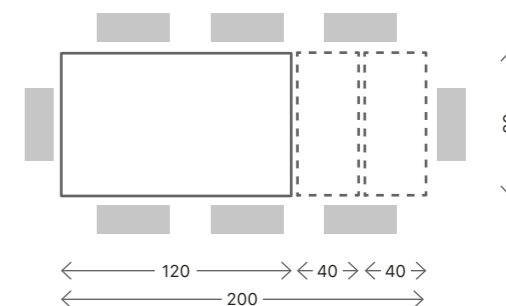

Pranzo Allungabile 120/160/200

Poltrona impilabile
Si-Si Dots — Art. 2504
stackable armchair

Sedia impilabile
Si-Si Dots — Art. 2505
stackable chair

Prolunghe
extension leaves

cm

120

160

200