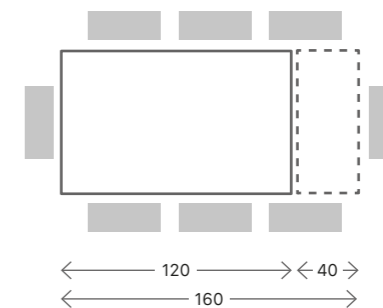

### Cassetto prolunga

extension leaf compartment

Tavolo Pranzo Allungabile 120/160/200 h.75 — Art. 2419  
*extendable table*

# Pranzo Allungabile 120/160/200

**Poltrona impilabile**  
**Si-Si Dots** — Art. 2504  
*stackable armchair*

**Sedia impilabile**  
**Si-Si Dots** — Art. 2505  
*stackable chair*

**Prolunghe**  
*extension leaves*

cm

120

160

200