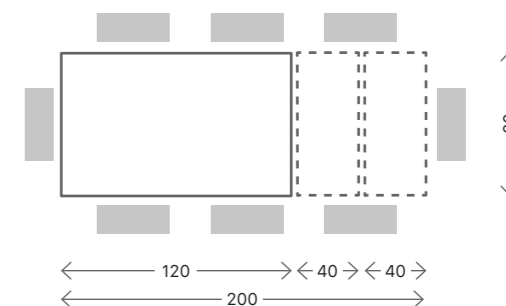

Poltrona Summer — Art. 2520
armchair

Sedia Summer — Art. 2522
chair

Cassetto prolunga
extension leaf compartment

Tavolo Pranzo Allungabile 120/160/200 h.75 — Art. 2419
extendable table

Pranzo Allungabile 120/160/200

Poltrona impilabile
Si-Si Dots — Art. 2504
stackable armchair

Sedia impilabile
Si-Si Dots — Art. 2505
stackable chair

Prolunghe
extension leaves

cm

120

160

200

Lisa Filò