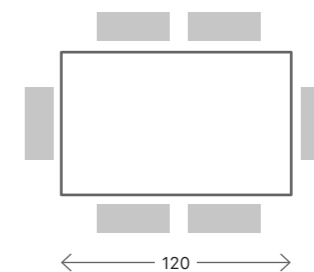

Pranzo Allungabile 160/210

Tavolo Pranzo Allungabile 160/210 h.75 — Art. 2418
extendable table

design Centro Stile SCAB

Sedia impilabile Lisa Filò — Art. 2870
stackable chair

Poltrona impilabile Lisa Filò — Art. 2869
stackable armchair

Poltrona Summer — Art. 2520
armchair

Sedia Summer — Art. 2522
chair

Cassetto prolunga
extension leaf compartment

Tavolo Pranzo Allungabile 120/160/200 h.75 — Art. 2419
extendable table

Pranzo Allungabile 120/160/200

Poltrona impilabile
Si-Si Dots — Art. 2504
stackable armchair

Sedia impilabile
Si-Si Dots — Art. 2505
stackable chair

Prolunghe
extension leaves

cm

120

160

200

Lisa Filò