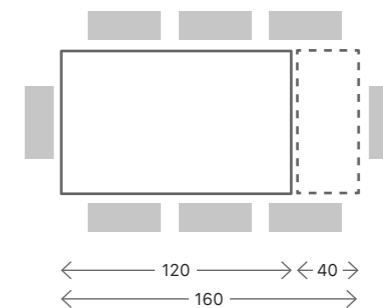

Pranzo Allungabile 160/210

Tavolo Pranzo Allungabile 160/210 h.75 — Art. 2418
extendable table

design Centro Stile SCAB

Sedia impilabile Lisa Filò — Art. 2870
stackable chair

Poltrona impilabile Lisa Filò — Art. 2869
stackable armchair

Poltrona Summer — Art. 2520
armchair

Sedia Summer — Art. 2522
chair

Cassetto prolunga
extension leaf compartment

Tavolo Pranzo Allungabile 120/160/200 h.75 — Art. 2419
extendable table

Pranzo Allungabile 120/160/200

Poltrona impilabile
Si-Si Dots — Art. 2504
stackable armchair

Sedia impilabile
Si-Si Dots — Art. 2505
stackable chair

Prolunghe
extension leaves

cm

120

160

200

Lisa Filò