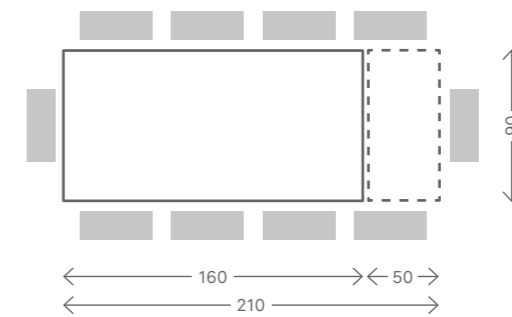

Cassetto prolunga

extension leaf compartment