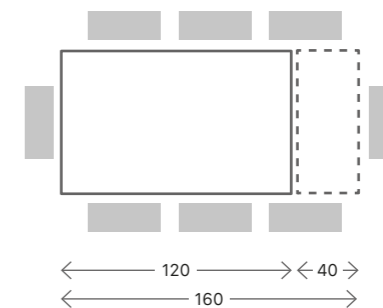

# Pranzo Allungabile 160/210

Tavolo Pranzo Allungabile 160/210 h.75 — Art. 2418  
*extendable table*

design Centro Stile SCAB

Sedia impilabile Lisa Filò — Art. 2870  
*stackable chair*

Poltrona impilabile Lisa Filò — Art. 2869  
*stackable armchair*

**Poltrona Summer** — Art. 2520  
armchair

**Sedia Summer** — Art. 2522  
chair

**Cassetto prolunga**  
extension leaf compartment

Tavolo Pranzo Allungabile 120/160/200 h.75 — Art. 2419  
*extendable table*

# Pranzo Allungabile 120/160/200

**Poltrona impilabile**  
**Si-Si Dots** — Art. 2504  
*stackable armchair*

**Sedia impilabile**  
**Si-Si Dots** — Art. 2505  
*stackable chair*

**Prolunghe**  
*extension leaves*

cm

**120**

**160**

**200**