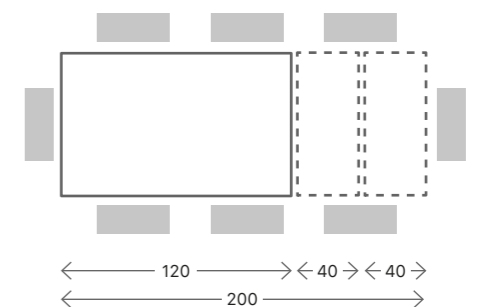

Poltrona Summer — Art. 2520
armchair

Sedia Summer — Art. 2522
chair

Cassetto prolunga

extension leaf compartment

Tavolo Pranzo Allungabile 120/160/200 h.75 — Art. 2419
extendable table

Pranzo Allungabile 120/160/200

Poltrona impilabile
Si-Si Dots — Art. 2504
stackable armchair

Sedia impilabile
Si-Si Dots — Art. 2505
stackable chair

Prolunghe
extension leaves

cm

120

160

200

Lisa Filò