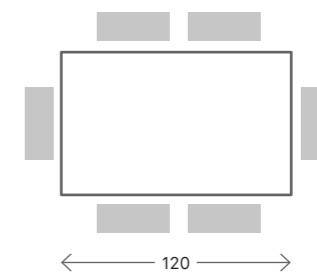

Pranzo Allungabile 160/210

Tavolo Pranzo Allungabile 160/210 h.75 — Art. 2418
extendable table

design Centro Stile SCAB

Sedia impilabile Lisa Filò — Art. 2870
stackable chair

Poltrona impilabile Lisa Filò — Art. 2869
stackable armchair

Poltrona Summer — Art. 2520
armchair

Sedia Summer — Art. 2522
chair

Cassetto prolunga

extension leaf compartment

Tavolo Pranzo Allungabile 120/160/200 h.75 — Art. 2419
extendable table

Pranzo Allungabile 120/160/200

Poltrona impilabile
Si-Si Dots — Art. 2504
stackable armchair

Sedia impilabile
Si-Si Dots — Art. 2505
stackable chair

Prolunghe
extension leaves

cm

120

160

200

Lisa Filò