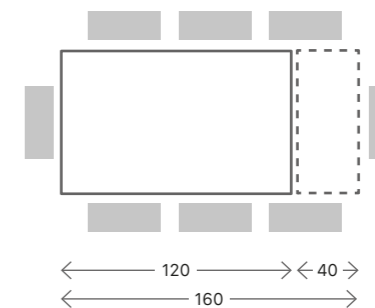

Pranzo Allungabile 160/210

Tavolo Pranzo Allungabile 160/210 h.75 — Art. 2418
extendable table

design Centro Stile SCAB

Sedia impilabile Lisa Filò — Art. 2870
stackable chair

Poltrona impilabile Lisa Filò — Art. 2869
stackable armchair

Poltrona Summer — Art. 2520
armchair

Sedia Summer — Art. 2522
chair

Cassetto prolunga

extension leaf compartment

Tavolo Pranzo Allungabile 120/160/200 h.75 — Art. 2419
extendable table

Pranzo Allungabile 120/160/200

Poltrona impilabile
Si-Si Dots — Art. 2504
stackable armchair

Sedia impilabile
Si-Si Dots — Art. 2505
stackable chair

Prolunghe
extension leaves

cm

120

160

200

Lisa Filò