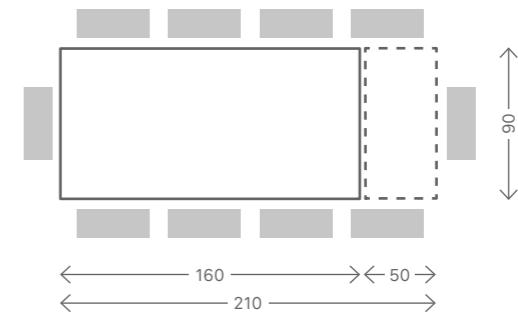

Pranzo Allungabile 160/210

Tavolo Pranzo Allungabile 160/210 h.75 — Art. 2418
extendable table

design Centro Stile SCAB

Sedia impilabile Lisa Filò — Art. 2870
stackable chair

Poltrona impilabile Lisa Filò — Art. 2869
stackable armchair

Poltrona Summer — Art. 2520
armchair

Sedia Summer — Art. 2522
chair

Cassetto prolunga

extension leaf compartment

Tavolo Pranzo Allungabile 120/160/200 h.75 — Art. 2419
extendable table

Pranzo Allungabile 120/160/200