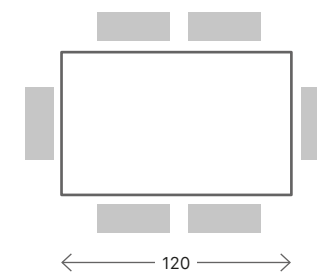

Pranzo Allungabile 120/160/200

Poltrona impilabile
Si-Si Dots — Art. 2504
stackable armchair

Sedia impilabile
Si-Si Dots — Art. 2505
stackable chair

Prolunghe
extension leaves

cm

120

160

200