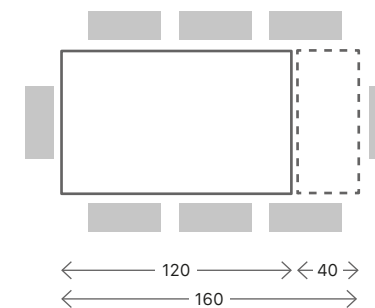

### Cassetto prolunga

extension leaf compartment

Tavolo Pranzo Allungabile 120/160/200 h.75 — Art. 2419  
*extendable table*

# Pranzo Allungabile 120/160/200

**Poltrona impilabile**  
**Si-Si Dots** — Art. 2504  
*stackable armchair*

**Sedia impilabile**  
**Si-Si Dots** — Art. 2505  
*stackable chair*

**Prolunghe**  
*extension leaves*

cm

**120**

**160**

**200**