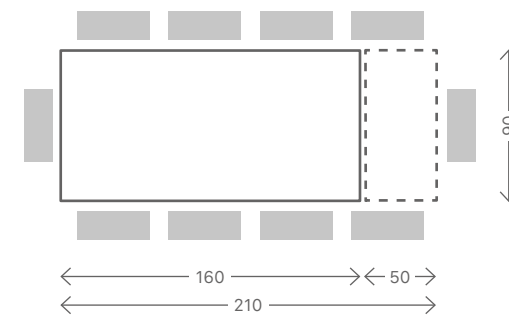

Cassetto prolunga

extension leaf compartment