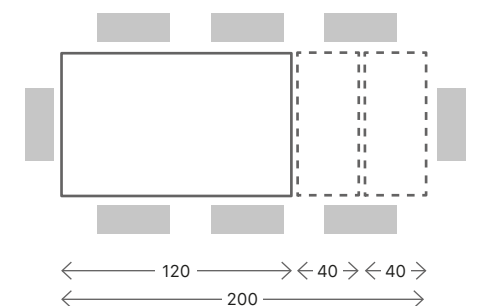

Pranzo Allungabile 120/160/200

Poltrona impilabile
Si-Si Dots — Art. 2504
stackable armchair

Sedia impilabile
Si-Si Dots — Art. 2505
stackable chair

Prolunghe
extension leaves

cm

120

160

200