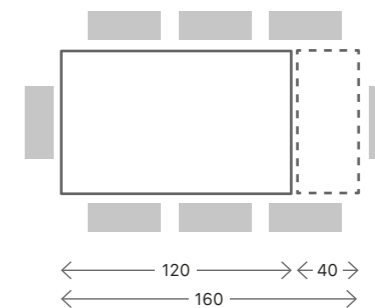

Pranzo Allungabile 160/210

Tavolo Pranzo Allungabile 160/210 h.75 — Art. 2418
extendable table

design Centro Stile SCAB

Sedia impilabile Lisa Filò — Art. 2870
stackable chair

Poltrona impilabile Lisa Filò — Art. 2869
stackable armchair

Poltrona Summer — Art. 2520
armchair

Sedia Summer — Art. 2522
chair

Cassetto prolunga
extension leaf compartment

Tavolo Pranzo Allungabile 120/160/200 h.75 — Art. 2419
extendable table

Pranzo Allungabile 120/160/200

Poltrona impilabile
 Si-Si Dots — Art. 2504
stackable armchair

Sedia impilabile
 Si-Si Dots — Art. 2505
stackable chair

Prolunghe
extension leaves

cm

120

160

200

Lisa Filò