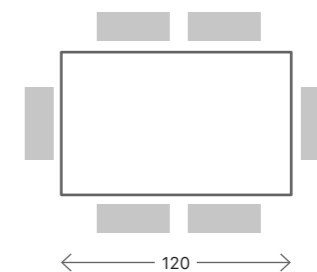

Pranzo Allungabile 160/210

Tavolo Pranzo Allungabile 160/210 h.75 — Art. 2418
extendable table

design Centro Stile SCAB

Sedia impilabile Lisa Filò — Art. 2870
stackable chair

Poltrona impilabile Lisa Filò — Art. 2869
stackable armchair

Poltrona Summer — Art. 2520
armchair

Sedia Summer — Art. 2522
chair

Cassetto prolunga
extension leaf compartment

Tavolo Pranzo Allungabile 120/160/200 h.75 — Art. 2419
extendable table

Pranzo Allungabile 120/160/200

Poltrona impilabile
 Si-Si Dots — Art. 2504
stackable armchair

Sedia impilabile
 Si-Si Dots — Art. 2505
stackable chair

Prolunghe
extension leaves

cm

120

160

200

Lisa Filò