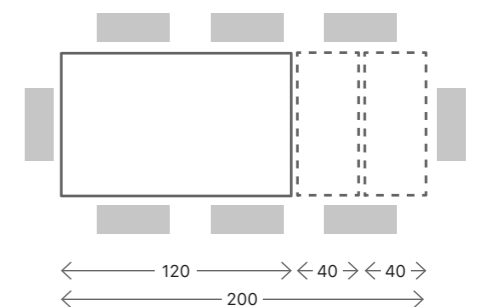

Poltrona Summer — Art. 2520
armchair

Sedia Summer — Art. 2522
chair

Cassetto prolunga
extension leaf compartment

Tavolo Pranzo Allungabile 120/160/200 h.75 — Art. 2419
extendable table

Pranzo Allungabile 120/160/200

Poltrona impilabile
 Si-Si Dots — Art. 2504
stackable armchair

Sedia impilabile
 Si-Si Dots — Art. 2505
stackable chair

Prolunghe
extension leaves

cm

120

160

200

Lisa Filò