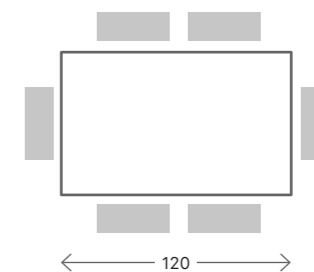

Pranzo Allungabile 160/210

Tavolo Pranzo Allungabile 160/210 h.75 — Art. 2418
extendable table

design Centro Stile SCAB

Sedia impilabile Lisa Filò — Art. 2870
stackable chair

Poltrona impilabile Lisa Filò — Art. 2869
stackable armchair

Poltrona Summer — Art. 2520
armchair

Sedia Summer — Art. 2522
chair

Cassetto prolunga

extension leaf compartment

Tavolo Pranzo Allungabile 120/160/200 h.75 — Art. 2419
extendable table

Pranzo Allungabile 120/160/200

Poltrona impilabile
Si-Si Dots — Art. 2504
stackable armchair

Sedia impilabile
Si-Si Dots — Art. 2505
stackable chair

Prolunghe
extension leaves

cm

120

160

200

Lisa Filò