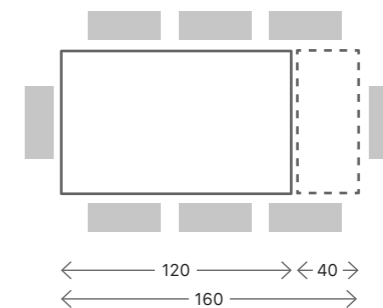

Pranzo Allungabile 160/210

Tavolo Pranzo Allungabile 160/210 h.75 — Art. 2418
extendable table

design Centro Stile SCAB

Sedia impilabile Lisa Filò — Art. 2870
stackable chair

Poltrona impilabile Lisa Filò — Art. 2869
stackable armchair

Poltrona Summer — Art. 2520
armchair

Sedia Summer — Art. 2522
chair

Cassetto prolunga

extension leaf compartment

Tavolo Pranzo Allungabile 120/160/200 h.75 — Art. 2419
extendable table

Pranzo Allungabile 120/160/200

Poltrona impilabile
Si-Si Dots — Art. 2504
stackable armchair

Sedia impilabile
Si-Si Dots — Art. 2505
stackable chair

Prolunghe
extension leaves

cm

120

160

200

Lisa Filò