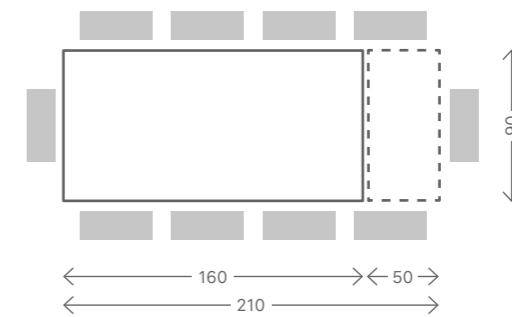

Pranzo Allungabile 160/210

Tavolo Pranzo Allungabile 160/210 h.75 — Art. 2418
extendable table

design Centro Stile SCAB

Sedia impilabile Lisa Filò — Art. 2870
stackable chair

Poltrona impilabile Lisa Filò — Art. 2869
stackable armchair

Poltrona Summer — Art. 2520
armchair

Sedia Summer — Art. 2522
chair

Cassetto prolunga

extension leaf compartment

Tavolo Pranzo Allungabile 120/160/200 h.75 — Art. 2419
extendable table

Pranzo Allungabile 120/160/200