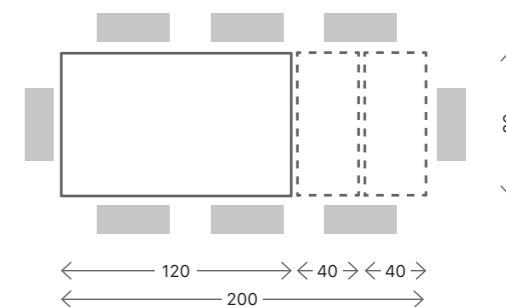

Poltrona Summer — Art. 2520
armchair

Sedia Summer — Art. 2522
chair

Cassetto prolunga

extension leaf compartment

Tavolo Pranzo Allungabile 120/160/200 h.75 — Art. 2419
extendable table

Pranzo Allungabile 120/160/200

Poltrona impilabile
Si-Si Dots — Art. 2504
stackable armchair

Sedia impilabile
Si-Si Dots — Art. 2505
stackable chair

Prolunghe
extension leaves

cm

120

160

200

Lisa Filò