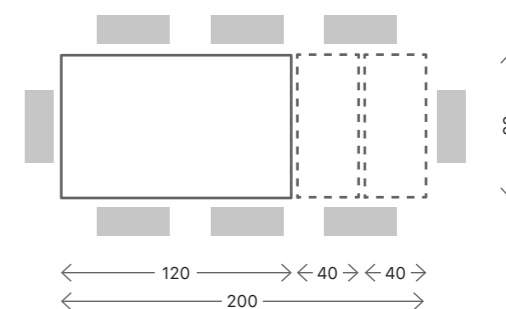

Poltrona Summer — Art. 2520
armchair

Sedia Summer — Art. 2522
chair

Cassetto prolunga

extension leaf compartment

Tavolo Pranzo Allungabile 120/160/200 h.75 — Art. 2419
extendable table

Pranzo Allungabile 120/160/200

Poltrona impilabile
Si-Si Dots — Art. 2504
stackable armchair

Sedia impilabile
Si-Si Dots — Art. 2505
stackable chair

Prolunghe
extension leaves

cm

120

160

200

Lisa Filò