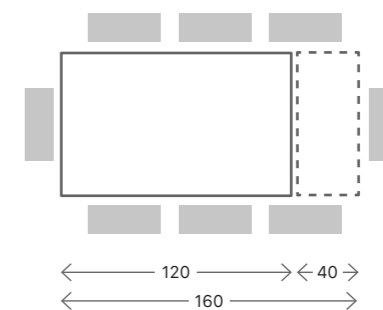

Pranzo Allungabile 160/210

Tavolo Pranzo Allungabile 160/210 h.75 — Art. 2418
extendable table

design Centro Stile SCAB

Sedia impilabile Lisa Filò — Art. 2870
stackable chair

Poltrona impilabile Lisa Filò — Art. 2869
stackable armchair

Poltrona Summer — Art. 2520
armchair

Sedia Summer — Art. 2522
chair

Cassetto prolunga

extension leaf compartment

Tavolo Pranzo Allungabile 120/160/200 h.75 — Art. 2419
extendable table

Pranzo Allungabile 120/160/200

Poltrona impilabile
Si-Si Dots — Art. 2504
stackable armchair

Sedia impilabile
Si-Si Dots — Art. 2505
stackable chair

Prolunghe
extension leaves

cm

120

160

200

Lisa Filò