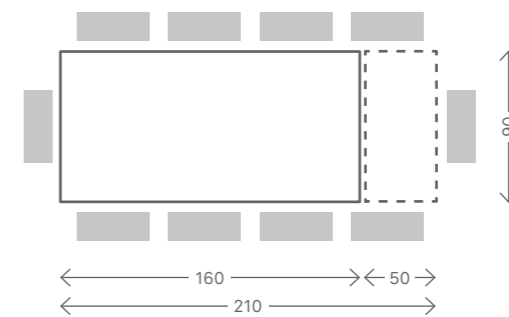

Pranzo Allungabile 160/210

Tavolo Pranzo Allungabile 160/210 h.75 — Art. 2418
extendable table

design Centro Stile SCAB

Sedia impilabile Lisa Filò — Art. 2870
stackable chair

Poltrona impilabile Lisa Filò — Art. 2869
stackable armchair

Poltrona Summer — Art. 2520
armchair

Sedia Summer — Art. 2522
chair

Cassetto prolunga
extension leaf compartment

Tavolo Pranzo Allungabile 120/160/200 h.75 — Art. 2419
extendable table

Pranzo Allungabile 120/160/200