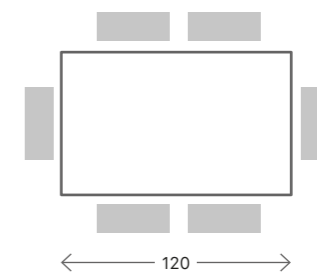

Pranzo Allungabile 160/210

Tavolo Pranzo Allungabile 160/210 h.75 — Art. 2418
extendable table

design Centro Stile SCAB

Sedia impilabile Lisa Filò — Art. 2870
stackable chair

Poltrona impilabile Lisa Filò — Art. 2869
stackable armchair

Poltrona Summer — Art. 2520
armchair

Sedia Summer — Art. 2522
chair

Cassetto prolunga
extension leaf compartment

Tavolo Pranzo Allungabile 120/160/200 h.75 — Art. 2419
extendable table

Pranzo Allungabile 120/160/200

Poltrona impilabile
Si-Si Dots — Art. 2504
stackable armchair

Sedia impilabile
Si-Si Dots — Art. 2505
stackable chair

Prolunghe
extension leaves

cm

120

160

200

Lisa Filò