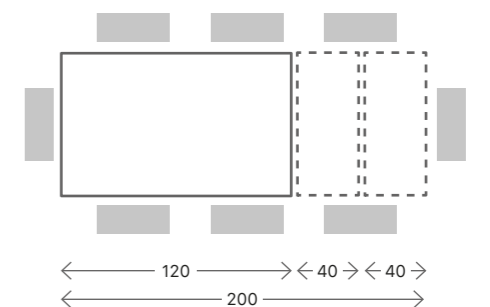

Poltrona Summer — Art. 2520
armchair

Sedia Summer — Art. 2522
chair

Cassetto prolunga
extension leaf compartment

Tavolo Pranzo Allungabile 120/160/200 h.75 — Art. 2419
extendable table

Pranzo Allungabile 120/160/200

Poltrona impilabile
Si-Si Dots — Art. 2504
stackable armchair

Sedia impilabile
Si-Si Dots — Art. 2505
stackable chair

Prolunghe
extension leaves

cm

120

160

200

Lisa Filò