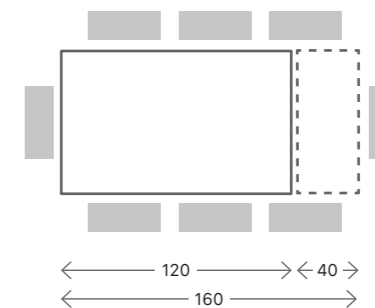

Pranzo Allungabile 160/210

Tavolo Pranzo Allungabile 160/210 h.75 — Art. 2418
extendable table

design Centro Stile SCAB

Sedia impilabile Lisa Filò — Art. 2870
stackable chair

Poltrona impilabile Lisa Filò — Art. 2869
stackable armchair

Poltrona Summer — Art. 2520
armchair

Sedia Summer — Art. 2522
chair

Cassetto prolunga
extension leaf compartment

Tavolo Pranzo Allungabile 120/160/200 h.75 — Art. 2419
extendable table

Pranzo Allungabile 120/160/200

Poltrona impilabile
Si-Si Dots — Art. 2504
stackable armchair

Sedia impilabile
Si-Si Dots — Art. 2505
stackable chair

Prolunghe
extension leaves

cm

120

160

200

Lisa Filò