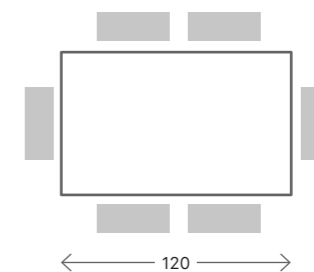

Pranzo Allungabile 120/160/200

Poltrona impilabile
Si-Si Dots — Art. 2504
stackable armchair

Sedia impilabile
Si-Si Dots — Art. 2505
stackable chair

Prolunghe
extension leaves

cm

120

160

200