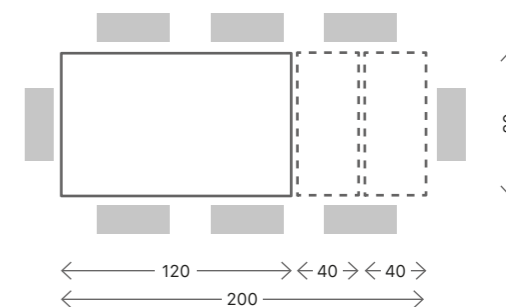

Pranzo Allungabile 120/160/200

Poltrona impilabile
Si-Si Dots — Art. 2504
stackable armchair

Sedia impilabile
Si-Si Dots — Art. 2505
stackable chair

Prolunghe
extension leaves

cm

120

160

200