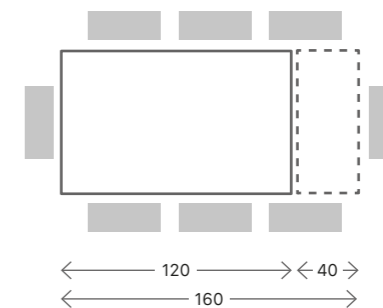

### Cassetto prolunga

extension leaf compartment

Tavolo Pranzo Allungabile 120/160/200 h.75 — Art. 2419  
*extendable table*

# Pranzo Allungabile 120/160/200

**Poltrona impilabile**  
**Si-Si Dots** — Art. 2504  
*stackable armchair*

**Sedia impilabile**  
**Si-Si Dots** — Art. 2505  
*stackable chair*

**Prolunghe**  
*extension leaves*

cm

**120**

**160**

**200**