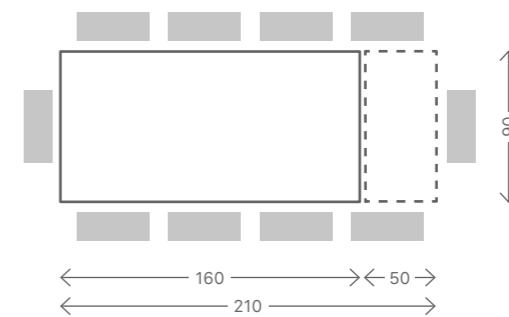

Pranzo Allungabile 160/210

Tavolo Pranzo Allungabile 160/210 h.75 — Art. 2418
extendable table

design Centro Stile SCAB

Sedia impilabile Lisa Filò — Art. 2870
stackable chair

Poltrona impilabile Lisa Filò — Art. 2869
stackable armchair

Poltrona Summer — Art. 2520
armchair

Sedia Summer — Art. 2522
chair

Cassetto prolunga

extension leaf compartment

Tavolo Pranzo Allungabile 120/160/200 h.75 — Art. 2419
extendable table

Pranzo Allungabile 120/160/200