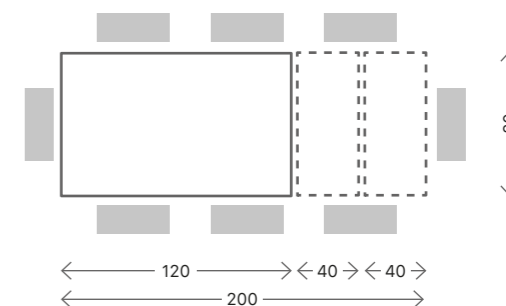

Poltrona Summer — Art. 2520
armchair

Sedia Summer — Art. 2522
chair

Cassetto prolunga

extension leaf compartment

Tavolo Pranzo Allungabile 120/160/200 h.75 — Art. 2419
extendable table

Pranzo Allungabile 120/160/200

Poltrona impilabile
Si-Si Dots — Art. 2504
stackable armchair

Sedia impilabile
Si-Si Dots — Art. 2505
stackable chair

Prolunghe
extension leaves

cm

120

160

200

Lisa Filò