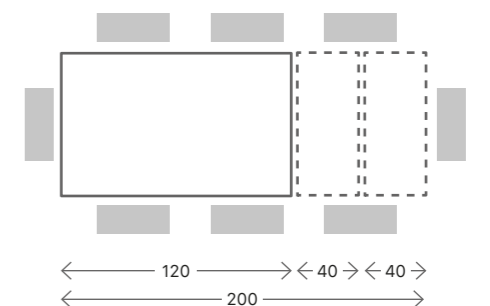

Poltrona Summer — Art. 2520
armchair

Sedia Summer — Art. 2522
chair

Cassetto prolunga

extension leaf compartment

Tavolo Pranzo Allungabile 120/160/200 h.75 — Art. 2419
extendable table

Pranzo Allungabile 120/160/200

Poltrona impilabile
Si-Si Dots — Art. 2504
stackable armchair

Sedia impilabile
Si-Si Dots — Art. 2505
stackable chair

Prolunghe
extension leaves

cm

120

160

200

Lisa Filò