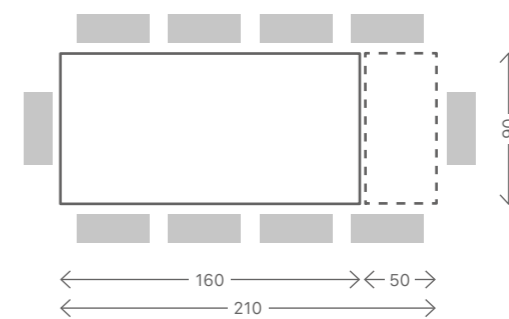

Cassetto prolunga

extension leaf compartment