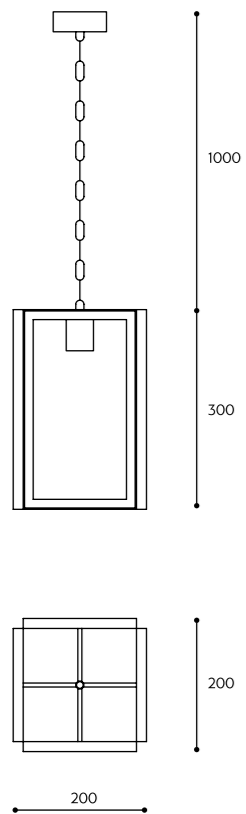

KUUL D

KUUL D1

KUUL E

KUUL F

KUUL ST

NET

NET 1

NET 3

RUNNO

KOLOR STELAŻA / FRAME COLOUR	KOLOR KABLA / CABLE COLOUR	RODZAJ OPLOTU / BRAID TYPE	INDEKS / INDEX			
■	Anga A	biały	white	bawełniany	cotton	ANA121B0
		czarny	black			ANA122B0
		biały	white	poliestrowy	polyester	ANA121P0
		czarny	black			ANA122P0
		zyg zag	zyg zag			ANA123P0
	■	Anga B	biały	white	bawełniany	cotton
		czarny	black			ANB122B0
		biały	white	poliestrowy	polyester	ANB121P0
		czarny	black			ANB122P0
		zyg zag	zyg zag			ANB123P0
■		Enkel 1	biały	white	bawełniany	cotton
		czarny	black			EN1122B0
		ciemno szary	dark gray			EN1124B0
		biały	white	poliestrowy	polyester	EN1121P0
		czarny	black			EN1122P0
		zyg zag	zyg zag			EN1123P0
□	Enkel 1	biały	white	bawełniany	cotton	EN1111B0
		czarny	black			EN1112B0
		ciemno szary	dark gray			EN1114B0
		biały	white	poliestrowy	polyester	EN1111P0
		czarny	black			EN1112P0
		zyg zag	zyg zag			EN1113P0
■	Enkel 3	biały	white	bawełniany	cotton	EN3321B0
		czarny	black			EN3322B0
		ciemno szary	dark gray			EN3324B0
		biały	white	poliestrowy	polyester	EN3321P0
		czarny	black			EN3322P0
		zyg zag	zyg zag			EN3323P0
□	Enkel 3	biały	white	bawełniany	cotton	EN3311B0
		czarny	black			EN3312B0