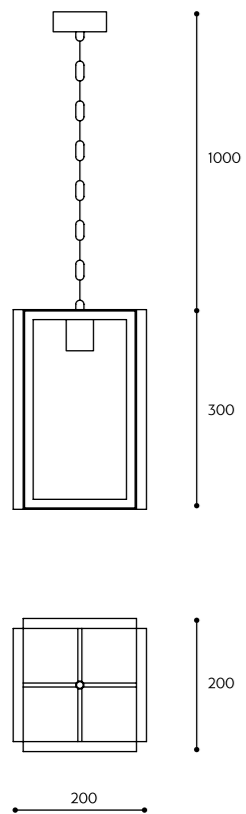

KUUL D1

KUUL E

KUUL F

KUUL ST

NET

NET 1

NET 3

RUNNO

KOLOR STELAŻA / FRAME COLOUR	KOLOR KABLA / CABLE COLOUR	RODZAJ OPLOTU / BRAID TYPE	INDEKS / INDEX			
■	Anga A	biały	white	bawełniany	cotton	ANA121B0
		czarny	black			ANA122B0
		biały	white	poliestrowy	polyester	ANA121P0
		czarny	black			ANA122P0
		zyg zag	zyg zag			ANA123P0
	■	Anga B	biały	white	bawełniany	cotton
		czarny	black			ANB122B0
		biały	white	poliestrowy	polyester	ANB121P0
		czarny	black			ANB122P0
		zyg zag	zyg zag			ANB123P0
■		Enkel 1	biały	white	bawełniany	cotton
		czarny	black			EN1122B0
		ciemno szary	dark gray			EN1124B0
		biały	white	poliestrowy	polyester	EN1121P0
		czarny	black			EN1122P0
		zyg zag	zyg zag			EN1123P0
□	Enkel 1	biały	white	bawełniany	cotton	EN1111B0
		czarny	black			EN1112B0
		ciemno szary	dark gray			EN1114B0
		biały	white	poliestrowy	polyester	EN1111P0
		czarny	black			EN1112P0
		zyg zag	zyg zag			EN1113P0
■	Enkel 3	biały	white	bawełniany	cotton	EN3321B0
		czarny	black			EN3322B0
		ciemno szary	dark gray			EN3324B0
		biały	white	poliestrowy	polyester	EN3321P0
		czarny	black			EN3322P0
		zyg zag	zyg zag			EN3323P0
□	Enkel 3	biały	white	bawełniany	cotton	EN3311B0
		czarny	black			EN3312B0