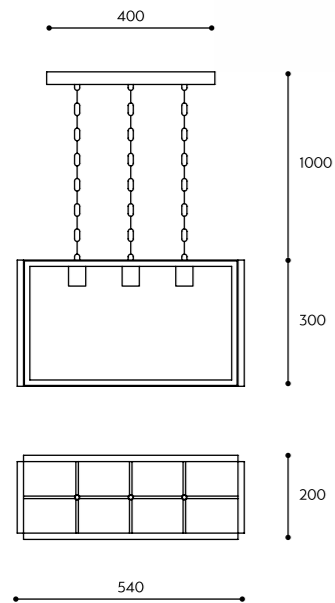

RUNNO

KOLOR STELAŻA / FRAME COLOUR	KOLOR KABLA / CABLE COLOUR	RODZAJ OPLOTU / BRAID TYPE	INDEKS / INDEX			
■	Anga A	biały	white	bawełniany	cotton	ANA121B0
		czarny	black			ANA122B0
		biały	white	poliestrowy	polyester	ANA121P0
		czarny	black			ANA122P0
		zyg zag	zyg zag			ANA123P0
	■	Anga B	biały	white	bawełniany	cotton
		czarny	black			ANB122B0
		biały	white	poliestrowy	polyester	ANB121P0
		czarny	black			ANB122P0
		zyg zag	zyg zag			ANB123P0
■		Enkel 1	biały	white	bawełniany	cotton
		czarny	black			EN1122B0
		ciemno szary	dark gray			EN1124B0
		biały	white	poliestrowy	polyester	EN1121P0
		czarny	black			EN1122P0
		zyg zag	zyg zag			EN1123P0
□	Enkel 1	biały	white	bawełniany	cotton	EN1111B0
		czarny	black			EN1112B0
		ciemno szary	dark gray			EN1114B0
		biały	white	poliestrowy	polyester	EN1111P0
		czarny	black			EN1112P0
		zyg zag	zyg zag			EN1113P0
■	Enkel 3	biały	white	bawełniany	cotton	EN3321B0
		czarny	black			EN3322B0
		ciemno szary	dark gray			EN3324B0
		biały	white	poliestrowy	polyester	EN3321P0
		czarny	black			EN3322P0
		zyg zag	zyg zag			EN3323P0
□	Enkel 3	biały	white	bawełniany	cotton	EN3311B0
		czarny	black			EN3312B0