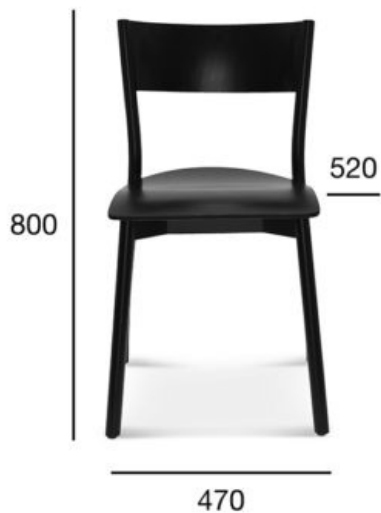

krzesło

# Fala

Kod produktu: A-1906

Kolekcja Fala, która składa się krzesła, fotela, barku oraz stołka barowego, to nowoczesne spojrzenie na klasyczne dziedzictwo drewna giętego. Prosta, ale charakterystyczna konstrukcja równoważy geometryczną przejrzystość z delikatnie zakrzywionymi liniami i powierzchniami. Typowy kształt tylnych nóg wykonanych z giętego drewna jest kluczową, wspólną cechą rodziny, podczas gdy różne wersje oparcia / podłokietnika nadają każdemu elementowi indywidualny charakter. Seria przeznaczona jest szczególnie do użytku w gastronomii, tworząc miłą, przyjazną atmosferę oraz dodając wyrafinowany akcent do każdego wnętrza kawiarni czy restauracji; jednocześnie meble świetnie pasują w prywatnej jadalni. Funkcjonalna i wszechstronna kolekcja Fala zyskuje dodatkowo na atrakcyjności dzięki możliwości sztaplowania, a także różnym opcjom tapicerskim i wykończeniowym. Pasujące stoły w kilku rozmiarach uzupełniają kolekcję.

**Opcja A:**  
twarde

POZYCJA	WARTOŚĆ OPCJA A
Drewno (typ)	buk
Wysokość całkowita (mm)	800
Głębokość całkowita (mm)	520
Szerokość całkowita (mm)	470
Wysokość do siedziska (mm)	460
Sztaplowanie (szt)	6
Waga netto (kg)	4,3
Ilość mebli w kartonie	2
Wymiary kartonu	750x510x1050