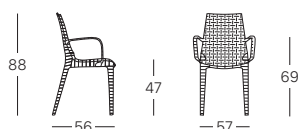

art. 2322

armchair

art. 2323

chair

Poltroncina impilabile in tecnopolimero intrecciato. Rinforzato con fibra di vetro. Per uso esterno.

Stackable armchair in woven patterned technopolymer. Reinforced glass fibre. For outdoor use.

TECNOPOLIMERO
 TECHNOPOLYMER

11 SF 15 SF 70 SF 81 SF

ART. 2322

ART. 2323

ACCESSORI
 FITTINGS

ART. 2944 001 carrello 55x55 cm / trolley
ART. 2948 001 optional: maniglione / handle

CERTIFICAZIONI
 CERTIFICATION