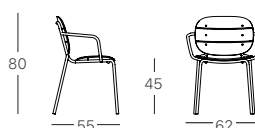

ZT ZA

LEGNO WOOD

MS

ART. 2510

2
pcs

16.0
kg

6
pcs

ART. 2509