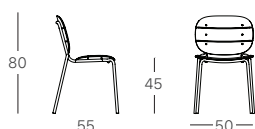

ART. 2510

2
pcs

16.0
kg

6
pcs

ART. 2509