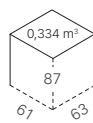

2
pcs

18.5
kg