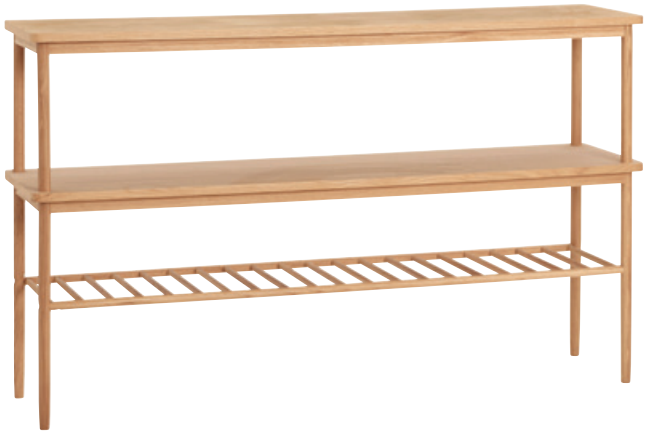

OAK CONSOLE TABLE
880905F/2 pcs
150x38xh91cm
11D19290022
11E2850022
11N29490022
11S29490022