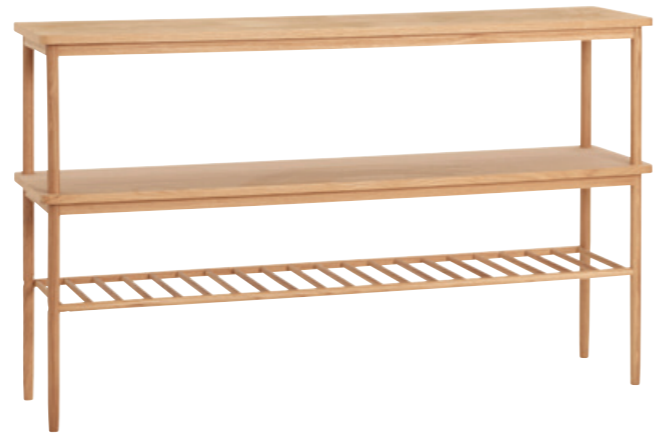

OAK CONSOLE TABLE
880905F/2 pcs
150x38xh91cm
11D19290022
11E2850022
11N29490022
11S29490022

FSC®