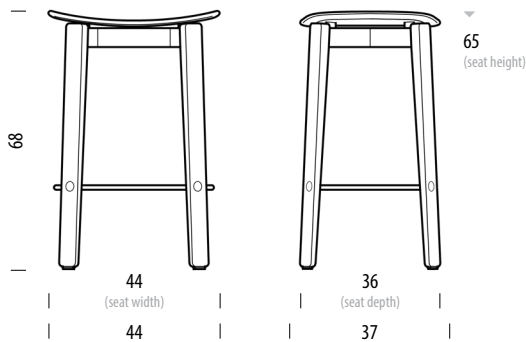

## Basic info

**Design** Mustafa Čohadžić

**Product size** W: 44, D: 37, H: 68

**Packaging** W: 51, D: 49, H: 89

**Volume** 0,22 m<sup>3</sup>

**Net weight** 5,7 kg

**Gross weight** 8,1 kg

Item no. 188 / 1CF

Assembled product

Dimensions	Width	Depth	Height
Seat	44	36	65