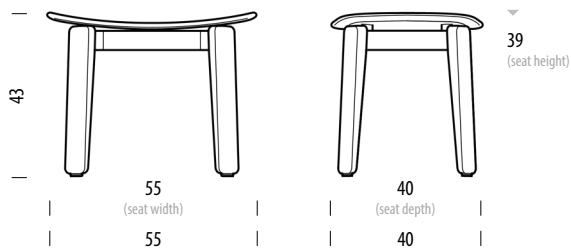

## Basic info

**Design** Mustafa Čohadžić

**Product size** W: 55, D: 40, H: 43

**Packaging** W: 58, D: 50, H: 44

**Volume** 0,13 m<sup>3</sup>

**Net weight** 4,9 kg

**Gross weight** 6 kg

## Item no. 1DF / 1E0

Assembled product

Dimensions	Width	Depth	Height
Seat	55	40	39