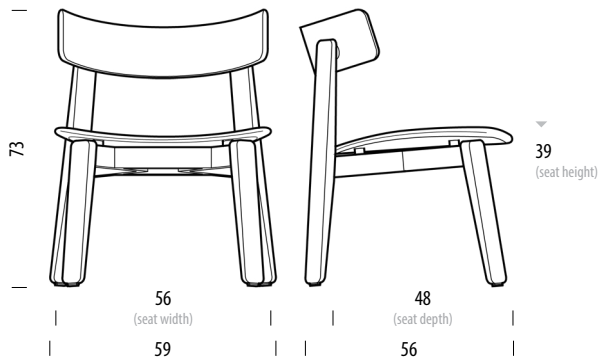

## Basic info

**Design** Mustafa Čohadžić

**Product size** W: 59, D: 56, H: 73

**Packaging** W: 66, D: 60,5, H: 78

**Volume** 0,31 m<sup>3</sup>

**Net weight** 7,2 kg

**Gross weight** 10,3 kg

## Item no. 184 / 1D2

Assembled product

Dimensions	Width	Depth	Height
Seat	56	48	39