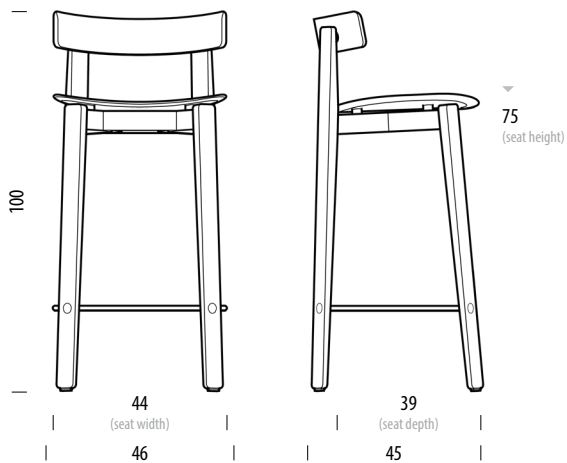

## Basic info

**Design** Mustafa Čohadžić

**Product size** W: 46, D: 45, H: 100

**Packaging** W: 52, D: 47, H: 106

**Volume** 0,26 m<sup>3</sup>

**Net weight** 7,7 kg

**Gross weight** 10,1 kg

Item no. 185 / 1CE

Assembled product

Dimensions	Width	Depth	Height
Seat	44	39	75

## Basic info

**Design** Mustafa Čohadžić

**Product size** W: 46, D: 45, H: 100

**Packaging** W: 52, D: 47, H: 106

**Volume** 0,26 m<sup>3</sup>

**Net weight** 7,7 kg

**Gross weight** 10,1 kg