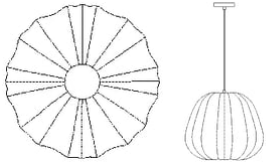

## Balloon Pendant Ø53,5 x H60 cm

### Specifications

<b>Made in</b>	<b>Shade Width</b>	<b>Diameter</b>	<b>Height</b>	<b>Cord</b>	<b>LED</b>
China	53.5 cm	53.5 cm	60 cm	3 m Light Grey Textile cord	No
<b>Light source included</b>	<b>IP Rating</b>	<b>Classification</b>	<b>Lightsource</b>	<b>Replaceable lightsource</b>	<b>Ceiling cap dimensions</b>
No	20 IP	Class I	E27 max 25W	Yes	12.5 cm 2,5 cm

#### The parcel's measurements

The parcel's measurements: 0.22 m<sup>3</sup>, 4.0 kg  
(D 57.0 cm, W 57.0 cm, H 68.0 cm)

20-125-01

Balloon Pendant Ø47 x H40 cm

**Shade Width**  
47 cm

**Diameter**  
47 cm

**Height**  
40 cm

**The parcel's measurements**  
The parcel's measurements 1: 0.12 m<sup>3</sup>, 2.9 kg  
(D 51.0 cm, W 51.0 cm, H 48.0 cm)

---

20-125-04

Balloon Pendant Ø49,5 x H30 cm

**Shade Width**  
50 cm

**Diameter**  
49.5 cm