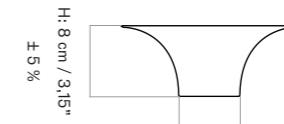

COLLI
2 / 2 / 1

ENVIRONMENT
Indoor

DIMENSIONS

Ø15
H: 8 cm / 3,15"
Ø: 15 cm / 5,9"

Ø22,5
H: 8 cm / 3,15"
Ø: 22,5 cm / 8,85"

Ø30
H: 8,5 cm / 3,35"
Ø: 30 cm / 11,8"

(+/- 5%)

PRODUCTION PROCESS
Glazed stoneware, handmade on wheel

Ø15
21,7 cm x 21,7 cm x 13 cm /
8,5"x8,5"x 5,1"

Ø22,5
28,7 cm x 28,7 cm x 13,4 cm /
11,3" x 11,3" x 5,3"

Ø30
36,2 cm x 36,2 cm x 13,9 cm /
14,3" x 14,3" x 5,5"

MATERIALS & MAINTENANCE
Please visit audocph.com for materials, care and maintenance instructions.

TRIPTYCH BOWL Ø15

Ø: 15 cm / 5,91"
± 5 %

H: 8 cm / 3,15"
± 5 %
Ø: 5,2 cm / 2,0" (± 5 %)

TRIPTYCH BOWL Ø22,5

Ø: 22,5 cm / 8,86"
± 5 %

H: 8 cm / 3,15"
± 5 %
Ø: 8 cm / 3,1" (± 5 %)

TRIPTYCH BOWL Ø30

Ø: 30 cm / 11,81"
± 5 %

H: 8,5 cm / 3,35"
± 5 %
Ø: 11,2 cm / 4,4" (± 5 %)