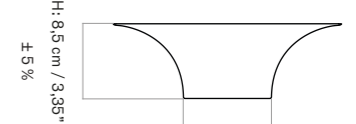

COLLI
2 / 2 / 1

ENVIRONMENT
Indoor

DIMENSIONS

Ø15
H: 8 cm / 3,15"
Ø: 15 cm / 5,9"

Ø22,5
H: 8 cm / 3,15"
Ø: 22,5 cm / 8,85"

Ø30
H: 8,5 cm / 3,35"
Ø: 30 cm / 11,8"

(+/- 5%)

PRODUCTION PROCESS
Glazed stoneware, handmade on wheel

Ø15
21,7 cm x 21,7 cm x 13 cm /
8,5"x8,5"x 5,1"

Ø22,5
28,7 cm x 28,7 cm x 13,4 cm /
11,3" x 11,3" x 5,3"

Ø30
36,2 cm x 36,2 cm x 13,9 cm /
14,3" x 14,3" x 5,5"

MATERIALS & MAINTENANCE
Please visit audocph.com for materials, care and maintenance instructions.

TRIPTYCH BOWL Ø15

Ø: 15 cm / 5,91"
± 5 %

H: 8 cm / 3,15"
± 5 %
Ø: 5,2 cm / 2,0" (± 5 %)

TRIPTYCH BOWL Ø22,5

Ø: 22,5 cm / 8,86"
± 5 %

H: 8 cm / 3,15"
± 5 %
Ø: 8 cm / 3,1" (± 5 %)

TRIPTYCH BOWL Ø30

Ø: 30 cm / 11,81"
± 5 %

H: 8,5 cm / 3,35"
± 5 %
Ø: 11,2 cm / 4,4" (± 5 %)