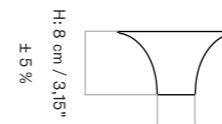

COLLI
2 / 2 / 1

ENVIRONMENT
Indoor

DIMENSIONS

Ø15
H: 8 cm / 3,15"
Ø: 15 cm / 5,9"

Ø22,5
H: 8 cm / 3,15"
Ø: 22,5 cm / 8,85"

Ø30
H: 8,5 cm / 3,35"
Ø: 30 cm / 11,8"

(+/- 5%)

PRODUCTION PROCESS
Glazed stoneware, handmade on wheel

Ø15
21,7 cm x 21,7 cm x 13 cm /
8,5"x8,5"x 5,1"

Ø22,5
28,7 cm x 28,7 cm x 13,4 cm /
11,3" x 11,3" x 5,3"

Ø30
36,2 cm x 36,2 cm x 13,9 cm /
14,3" x 14,3" x 5,5"

MATERIALS & MAINTENANCE
Please visit audocph.com for materials, care and maintenance instructions.

TRIPTYCH BOWL Ø15

Ø: 15 cm / 5,91"
± 5 %

H: 8 cm / 3,15"
± 5 %
Ø: 5,2 cm / 2,0" (± 5 %)

TRIPTYCH BOWL Ø22,5

Ø: 22,5 cm / 8,86"
± 5 %

H: 8 cm / 3,15"
± 5 %
Ø: 8 cm / 3,1" (± 5 %)

TRIPTYCH BOWL Ø30

Ø: 30 cm / 11,81"
± 5 %

H: 8,5 cm / 3,35"
± 5 %
Ø: 11,2 cm / 4,4" (± 5 %)