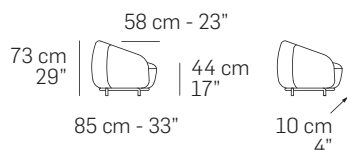

frontale // front

laterale // depth

Caratteristiche standard

- Struttura in multistrato e massello di abete, molleggio seduta con cinghie elastiche.
- Imbottiture in poliuretano espanso ecologico a cellula aperta con densità differenziate.
- Rivestimento in pelle e tessuto. Tutti i rivestimenti sono fissi.
- Base in metallo Canna di fucile (Cod.50), Ottone satinato (Cod.51), Bronzo anticato (Cod.52).
- Il rivestimento in pelle possiede Cucitura Cod.06 sul posteriore spalliera.
- Il rivestimento in tessuto non possiede cuciture.

Caratteristiche optional su richiesta senza maggiorazione

- Disponibile con cucitura a contrasto, per la scelta del colore fare riferimento ai codici del campionario pelli.

Caratteristiche optional su richiesta con maggiorazione

- Per il multi rivestimento il prezzo va incrementato del 7%. Per maggiori dettagli fare riferimento al paragrafo "NOTE" posto nelle prime pagine del listino.

Note

- Non è possibile applicare altre cuciture.

Standard features

- Frame: wooden structure and solid fir wood, seat suspensions in reinforced elastic webbing.
- Paddings in eco-friendly open cell polyurethane foam, with different densities.
- Covering in leather or fabric. Not removable coverings.
- Metal base in Gunmetal (Cod.50), Satin Brass (Cod.51), Antique bronze (Cod.52).
- Stitching type Cod.06 for back of the backrest, for leather covering.
- No stitchings for the fabric covering.

Optional features available upon request without any upcharge

- Stitching, unless differently requested, will be matching the leather or fabric colour. Contrast stitching colour can be ordered at no extra charge. You might use as reference any Nicoline leather.

Optional features available upon request with an upcharge

- 7% upcharge for combined coverings. Please refer to the notes at the beginning of pricelist.

Notes

- Different stitchings not available.