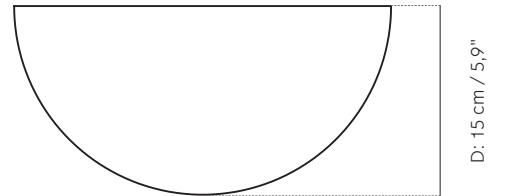

L: 30 cm / 11,8"