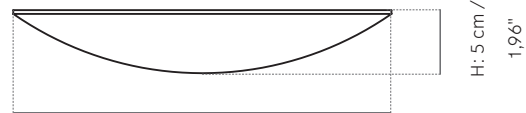

L: 30 cm / 11,8"