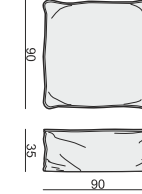

**FOOTSTOOL Ø45**

**FOOTSTOOL Ø60**

**FOOTSTOOL 45x45x45**

**FOOTSTOOL 75x75x45**

**FOOTSTOOL 90x90x35**

**FOOTSTOOL 90x75x35**

**EXAMPLE COVERS**

**FATTY UNIFORM FABRIC**

FOOTSTOOLS: Ø45; Ø60; 45x45x45; 75x75x45; 90x90x35; 90x75x35.

**FATTY UNIFORM LEATHER**

FOOTSTOOLS: Ø45; Ø60; 45x45x45

**FATTY DOUBLE TROUBLE FABRIC**

FOOTSTOOLS: 75x75x45; 90x90x35; 90x75x35

**COLORS WILD**