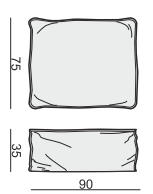

**FOOTSTOOL Ø45**

**FOOTSTOOL Ø60**

**FOOTSTOOL 45x45x45**

**FOOTSTOOL 75x75x45**

**FOOTSTOOL 90x90x35**

**FOOTSTOOL 90x75x35**

**EXAMPLE COVERS**

**FATTY UNIFORM FABRIC**

FOOTSTOOLS: Ø45; Ø60; 45x45x45; 75x75x45; 90x90x35; 90x75x35.

**FATTY UNIFORM LEATHER**

FOOTSTOOLS: Ø45; Ø60; 45x45x45

**FATTY DOUBLE TROUBLE FABRIC**

FOOTSTOOLS: 75x75x45; 90x90x35; 90x75x35

**COLORS WILD**